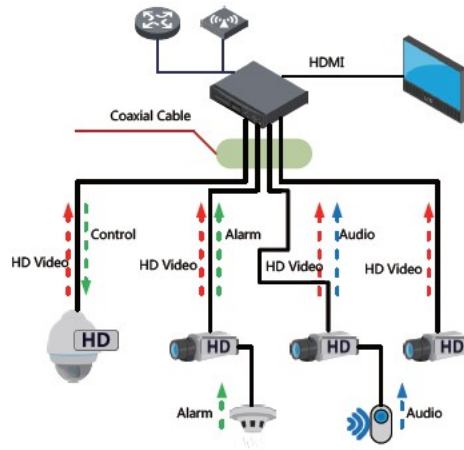

• HDCVI™ Camera

Specyfikacja techniczna:

W zestawie:

- kamera Dahua HAC-HFW1400TP-03608 - 1 szt.
- paragon lub faktura VAT.