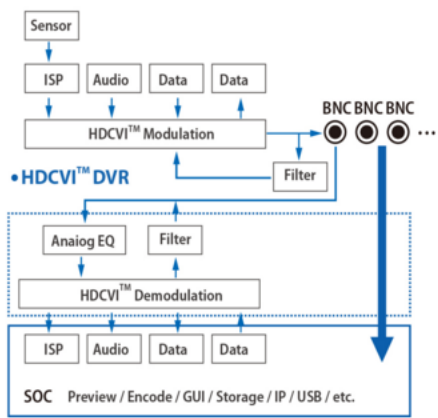

• HDCVI™ Camera

Specyfikacja techniczna:

W zestawie:

- kamera Dahua HAC-HFW1400TP-03608 - 1 szt.
- paragon lub faktura VAT.