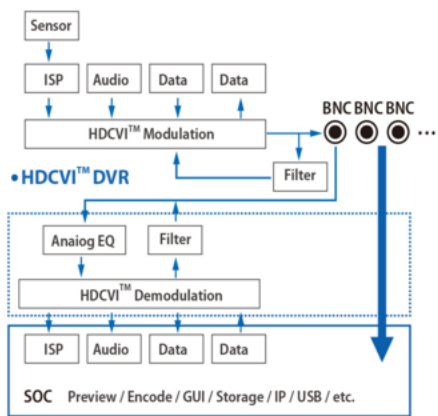

• HDCVI™ Camera