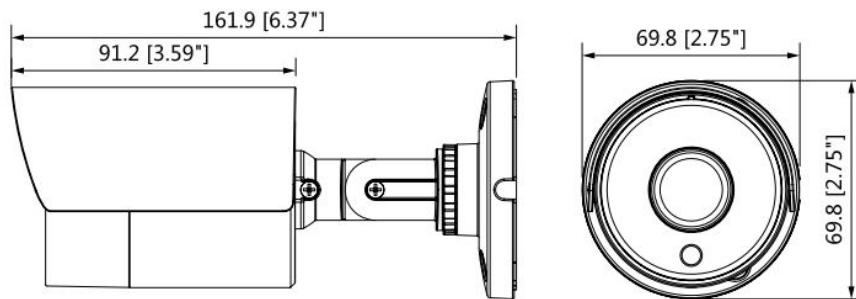

Specyfikacja techniczna:

W zestawie:

- kamera Dahua HAC-HFW1400SLP-0360B - 1 szt.

- paragon lub faktura VAT.