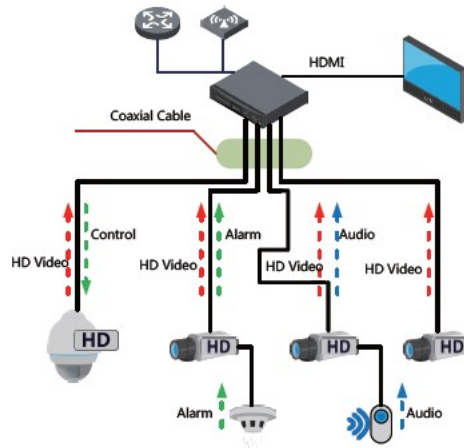

• HDCVI™ Camera