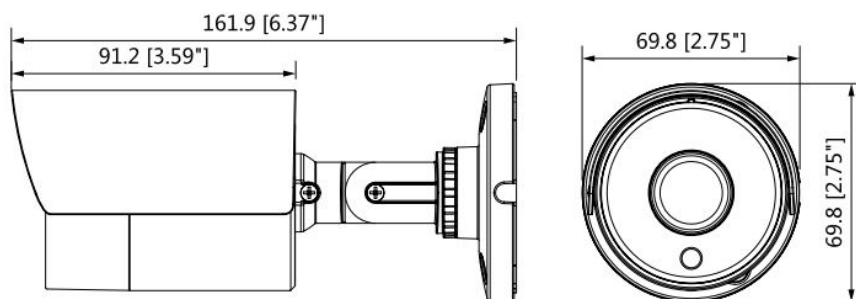

Specyfikacja techniczna:

W zestawie:

- kamera Dahua HAC-HFW1400SLP-0280B - 1 szt.

- paragon lub faktura VAT.