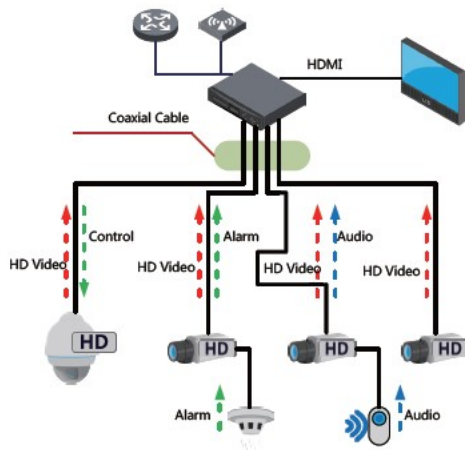

• HDCVI™ Camera