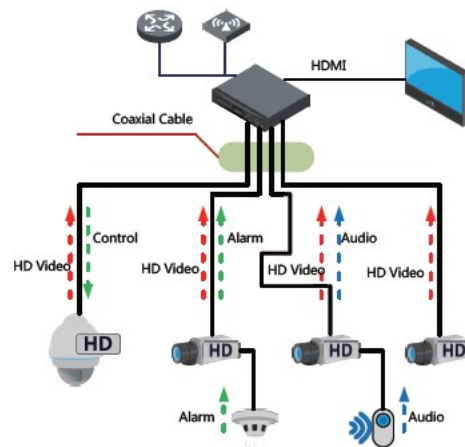

Kamera posiada wodoodporną obudowę, dzięki czemu sprzęt możemy użyć do **różnorodnych zastosowań zewnętrznych**. Pozwala na **montaż zarówno na ścianie lub na suficie (wymagane dodatkowe akcesoria)**.

Przeznaczenie:

Kamera posiada wodoodporną obudowę, dzięki czemu sprzęt możemy użyć do różnorodnych zastosowań zewnętrznych. Pozwala na montaż zarówno na ścianie, jak i na suficie. Nadaje się do monitoringu np. hurtowni, magazynu czy szkoły.

Technologia HD-CVI

Technologia HDCVI przeważa nad konkurencją głównie ze względu na łatwą instalację i konfigurację, brak zakłóceń i opóźnień sygnału oraz dłuższy dystans transmisji sygnału.

Transmisja obrazu do 500m przewodem koncentrycznym, do 300m skrętką komputerową

Schemat działania systemu HD-CVI (sygnał wideo, audio i sterowanie 1 przewodem)

Specyfikacja techniczna:

- przetwornik: 1/3" 4MPX PS CMOS
- rozdzielczość: 2560 x 1440 - 3.7Mpx, 1920 x 1080 - 1080p, 1280 x 720 - 720p, 960 x 576 - 960H, PAL
- wyjście wideo: HD-CVI / PAL - 1Vpp / 75Ω
- obiektyw stałogniskowy: 2.8 mm
- kąt widzenia: 100°
- promiennik podczerwieni - zasięg do 30 m
- regulacja mocy oświetlacza IR: Automatyczna
- stosunek S/N: > 65dB
- menu OSD: dostępne poprzez rejestrator
- obudowa: compact, aluminium
- kolor: Biały
- stopień ochrony: IP67
- temperatura pracy: -40 °C ... 60 °C
- zasilanie: 12 V DC / 380 mA
- pobór mocy: ≤ 4.6 W
- wymiary: 165 x 70 x 72 mm