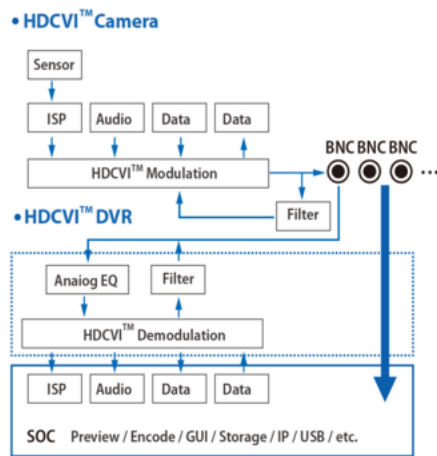

Kamera posiada wodoodporną obudowę, dzięki czemu sprzęt możemy użyć do **różnorodnych zastosowań zewnętrznych**. Pozwala na **montaż zarówno na ścianie lub na suficie (wymagane dodatkowe akcesoria)**.

Przeznaczenie:

Kamera posiada wodoodporną obudowę, dzięki czemu sprzęt możemy użyć do różnorodnych zastosowań zewnętrznych. Pozwala na montaż zarówno na ścianie, jak i na suficie. Nadaje się do monitoringu np. hurtowni, magazynu czy szkoły.

Technologia HD-CVI

Technologia HDCVI przeważa nad konkurencją głównie ze względu na łatwą instalację i konfigurację, brak zakłóceń i opóźnień sygnału oraz dłuższy dystans transmisji sygnału.

Transmisja obrazu do 500m przewodem koncentrycznym, do 300m skrętką komputerową

Schemat działania systemu HD-CVI (sygnał wideo, audio i sterowanie 1 przewodem)

Specyfikacja techniczna:

- przetwornik: 1/3" 4MPX PS CMOS
- rozdzielczość: 2560 x 1440 - 3.7Mpx, 1920 x 1080 - 1080p, 1280 x 720 - 720p, 960 x 576 - 960H, PAL
- wyjście wideo: HD-CVI / PAL - 1Vpp / 75Ω
- obiektyw stałogniskowy: 2.8 mm
- kąt widzenia: 100°
- promiennik podczerwieni - zasięg do 30 m
- regulacja mocy oświetlacza IR: Automatyczna
- stosunek S/N: > 65dB
- menu OSD: dostępne poprzez rejestrator
- obudowa: compact, aluminium
- kolor: Biały
- stopień ochrony: IP67
- temperatura pracy: -40 °C ... 60 °C
- zasilanie: 12 V DC / 380 mA
- pobór mocy: ≤ 4.6 W
- wymiary: 165 x 70 x 72 mm