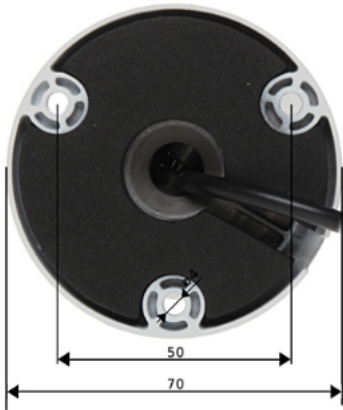

Kamera posiada wodoodporną obudowę, dzięki czemu sprzęt możemy użyć do **różnorodnych zastosowań zewnętrznych**. Pozwala na **montaż zarówno na ścianie lub na suficie (wymagane dodatkowe akcesoria)**.

Przeznaczenie:

Kamera posiada wodoodporną obudowę, dzięki czemu sprzęt możemy użyć do różnorodnych zastosowań zewnętrznych. Pozwala na montaż zarówno na ścianie, jak i na suficie. Nadaje się do monitoringu np. hurtowni, magazynu czy szkoły.

Technologia HD-CVI

Technologia HDCVI przeważa nad konkurencją głównie ze względu na łatwą instalację i konfigurację, brak zakłóceń i opóźnień sygnału oraz dłuższy dystans transmisji sygnału.

Transmisja obrazu do 500m przewodem koncentrycznym, do 300m skrętką komputerową

Schemat działania systemu HD-CVI (sygnał wideo, audio i sterowanie 1 przewodem)

Specyfikacja techniczna:

- przetwornik: 1/3" 4MPX PS CMOS
- rozdzielczość: 2560 x 1440 - 3.7Mpx, 1920 x 1080 - 1080p, 1280 x 720 - 720p, 960 x 576 - 960H, PAL
- wyjście wideo: HD-CVI / PAL - 1Vpp / 75Ω
- obiektyw stałogniskowy: 2.8 mm
- kąt widzenia: 100°
- promiennik podczerwieni - zasięg do 30 m
- regulacja mocy oświetlacza IR: Automatyczna
- stosunek S/N: > 65dB
- menu OSD: dostępne poprzez rejestrator
- obudowa: compact, aluminium
- kolor: Biały
- stopień ochrony: IP67
- temperatura pracy: -40 °C ... 60 °C
- zasilanie: 12 V DC / 380 mA
- pobór mocy: ≤ 4.6 W
- wymiary: 165 x 70 x 72 mm