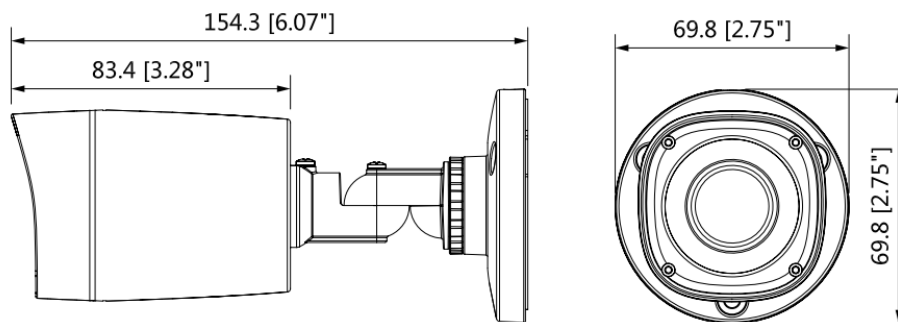

Specyfikacja techniczna:

- P
rzetwornik obrazu: 1/3" 4 Mpx CMOS

W zestawie:

- kamera Dahua HAC-HFW1400RP-0360B - 1 szt.

- paragon lub faktura VAT.