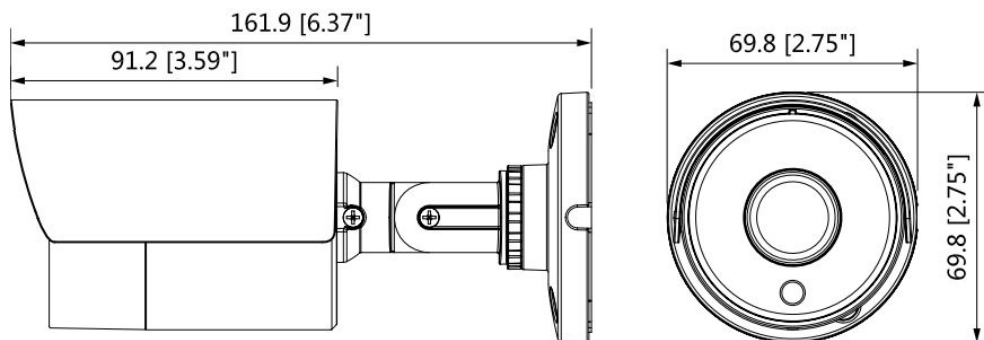

Specyfikacja techniczna:

- waga: 0.22kg

W zestawie:

- kamera Dahua HAC-HFW12205LP-0280B - 1 szt.

- paragon lub faktura VAT.