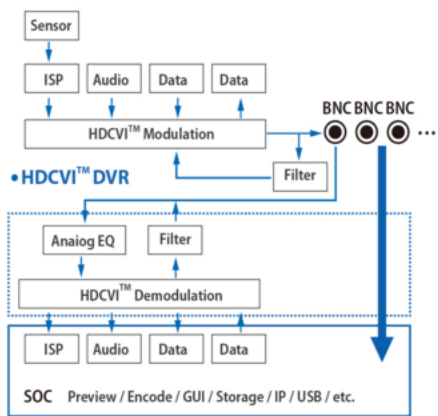

• HDCVI™ Camera

Specyfikacja techniczna:

W zestawie:

- kamera Dahua HAC-HFW1000RMP-0360B - 1 szt.

- paragon lub faktura VAT.