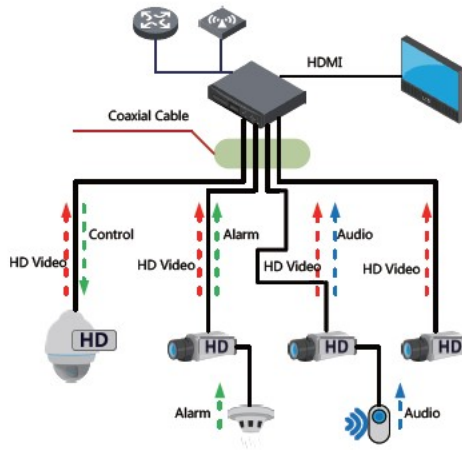

• HDCVI™ Camera

Specyfikacja techniczna:

W zestawie:

- kamera Dahua HAC-HFW1000RMP-0360B - 1 szt.

- paragon lub faktura VAT.