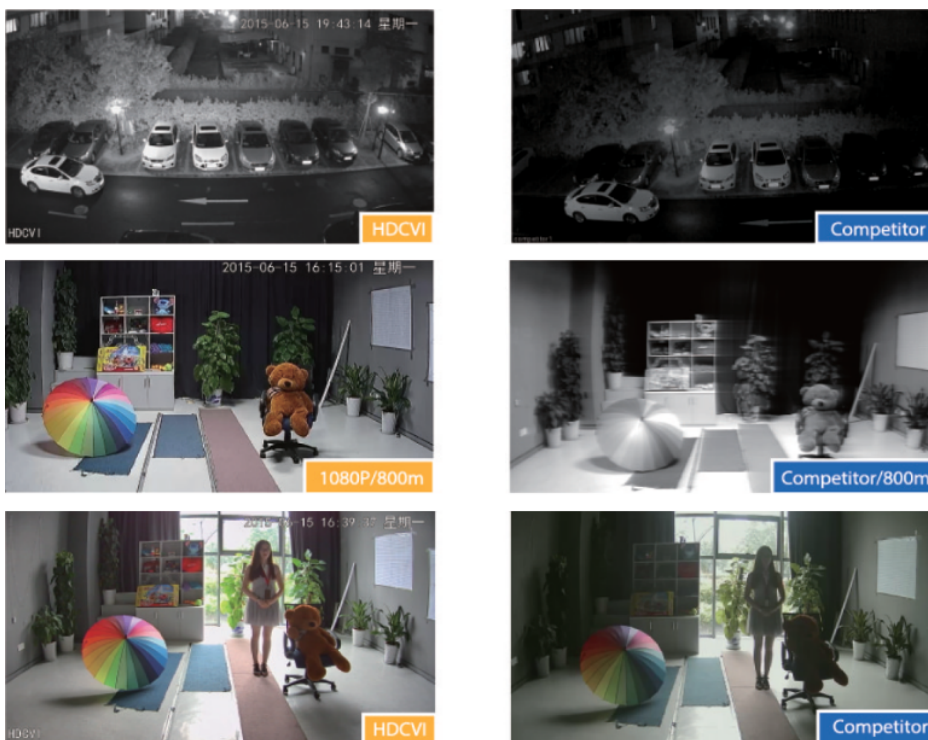

Transmisja obrazu do 500 m przewodem koncentrycznym, do 300 m skrętką komputerową