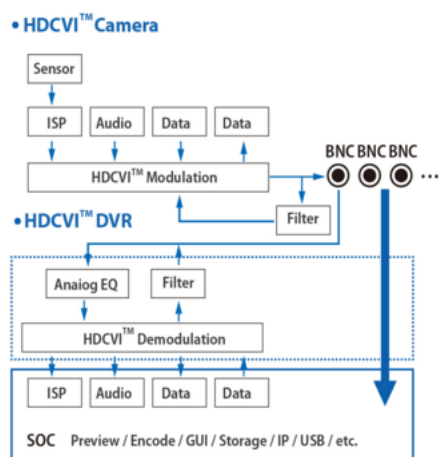

### Opis produktu

**Kamera tubowa 4w1 (HD-CVI/HD-TVI/AHD/CVBS) DAHUA** posiada wbudowany przetwornik obrazu zapewniający rozdzielczość do **2 MPX** oraz obiektyw stałogniskowy **3.6 mm**, który zapewnia szeroki kąt widzenia. Atutem kamery jest też reflektor podczerwieni IR z maksymalnym **zasięgiem do 40 m**, który zapewnia dobrą widoczność w zupełnej ciemności. Kamera posiada wodoodporną obudowę, dzięki której możemy użyć sprzęt **do różnorodnych zastosowań zewnętrznych**. Montaż urządzenia możliwy jest **na ścianie**.

### Przeznaczenie:

Kamera posiada wodoodporną obudowę, dzięki której możemy użyć sprzęt do różnorodnych zastosowań zewnętrznych. Pozwala na montaż na ścianie. Nadaje się do monitoringu np. hurtowni, magazynu czy szkoły.

#### Jakość obrazu:

Technologia HDCVI przeważa nad konkurencją głównie ze względu na łatwą instalację i konfigurację, brak zakłóceń i opóźnień sygnału oraz dłuższy dystans transmisji sygnału.

**Transmisja obrazu do 500 m przewodem koncentrycznym, do 300 m skrętką komputerową**

### Schemat działania systemu HD-CVI (sygnał wideo, audio i sterowanie 1 przewodem)