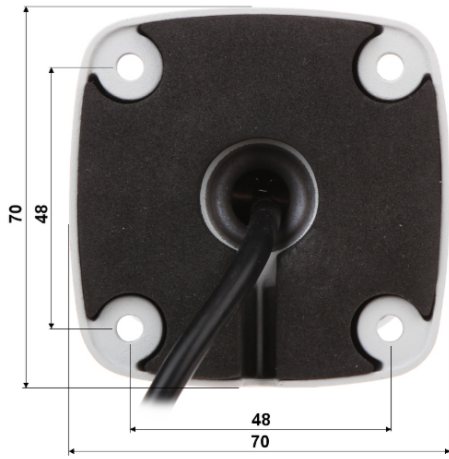

### Specyfikacja techniczna:

- standard: AHD, HD-CVI, HD-TVI, CVBS
- przetwornik: 1/2.8" 2MPX CMOS
- rozdzielczość:
  - AHD, HD-CVI, HD-TVI: 1920 x 1080 (1080p), 1280 x 720 (720p)
  - PAL: 960 x 576 (960H)
- obiektyw stałogniskowy: 3.6 mm
- kąt widzenia: 87°
- stosunek sygnał/szum (S/N): > 65 dB
- zasięg oświetlacza IR: 40 m
- regulacja mocy oświetlacza IR: automatyczna
- wyjście wideo: AHD / HD-CVI / HD-TVI / PAL - 1 Vpp / 75 Ω
- audio: wejście na mikrofon zewnętrzny (tylko HD-CVI)
- obudowa: compact, plastik/meta
- kolor: biały
- stopień ochrony: IP67
- temperatura pracy: -40 °C - 60 °C
- zasilanie: 12V DC / 560 mA
- pobór mocy: ≤ 6.7W
- wymiary: 180 x 70 x 70 mm
- waga: 0,42 kg