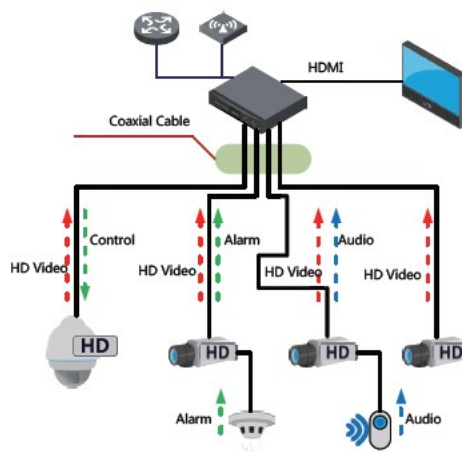

### Opis produktu

**Kamera tubowa 4w1 (HD-CVI/HD-TVI/AHD/CVBS) DAHUA** posiada wbudowany przetwornik obrazu zapewniający rozdzielczość do **2 MPX** oraz obiektyw stałogniskowy **3.6 mm**, który zapewnia szeroki kąt widzenia. Atutem kamery jest też reflektor podczerwieni IR z maksymalnym **zasięgiem do 40 m**, który zapewnia dobrą widoczność w zupełnej ciemności. Kamera posiada wodoodporną obudowę, dzięki której możemy użyć sprzęt **do różnorodnych zastosowań zewnętrznych**. Montaż urządzenia możliwy jest **na ścianie**.

### Przeznaczenie:

Kamera posiada wodoodporną obudowę, dzięki której możemy użyć sprzęt do różnorodnych zastosowań zewnętrznych. Pozwala na montaż na ścianie. Nadaje się do monitoringu np. hurtowni, magazynu czy szkoły.

#### Jakość obrazu:

Technologia HDCVI przeważa nad konkurencją głównie ze względu na łatwą instalację i konfigurację, brak zakłóceń i opóźnień sygnału oraz dłuższy dystans transmisji sygnału.

**Transmisja obrazu do 500 m przewodem koncentrycznym, do 300 m skrętką komputerową**

### Schemat działania systemu HD-CVI (sygnał wideo, audio i sterowanie 1 przewodem)