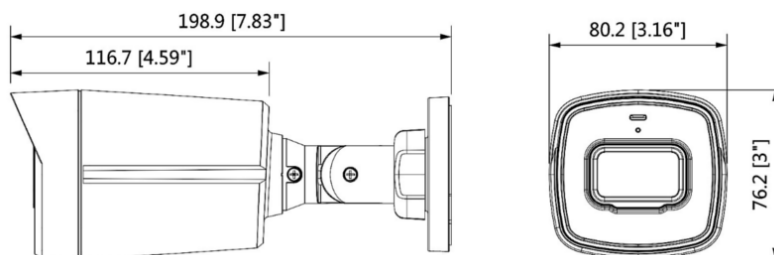

### Specyfikacja techniczna:

- standard: AHD, HD-CVI, HD-TVI, CVBS
- przetwornik: 1/2.7" 5MPX CMOS
- rozdzielczość: 2592 x 1944 (5 Mpx), 2560 x 1440 (3.7 Mpx), 1920 x 1080 (1080p), 1280 x 720 (720p), 960 x 576 (960H)
- obiektyw stałogniskowy: 3.6 mm
- kąt widzenia: 77.5°
- stosunek sygnał/szum (S/N): > 65 dB
- zasięg oświetlacza IR: 80 m
- regulacja mocy oświetlacza IR: automatyczna
- wyjście wideo: AHD / HD-CVI / HD-TVI / PAL, 1 Vpp / 75 Ω
- audio: wbudowany mikrofon (tylko HD-CVI)
- obudowa: compact, plastik/meta
- kolor: biały
- stopień ochrony: IP67
- temperatura pracy: -40 °C - 60 °C
- zasilanie: 12V DC / 440 mA
- pobór mocy: ≤ 5.3W
- wymiary: 80 x 75 x 199 mm
- waga: 0,29 kg