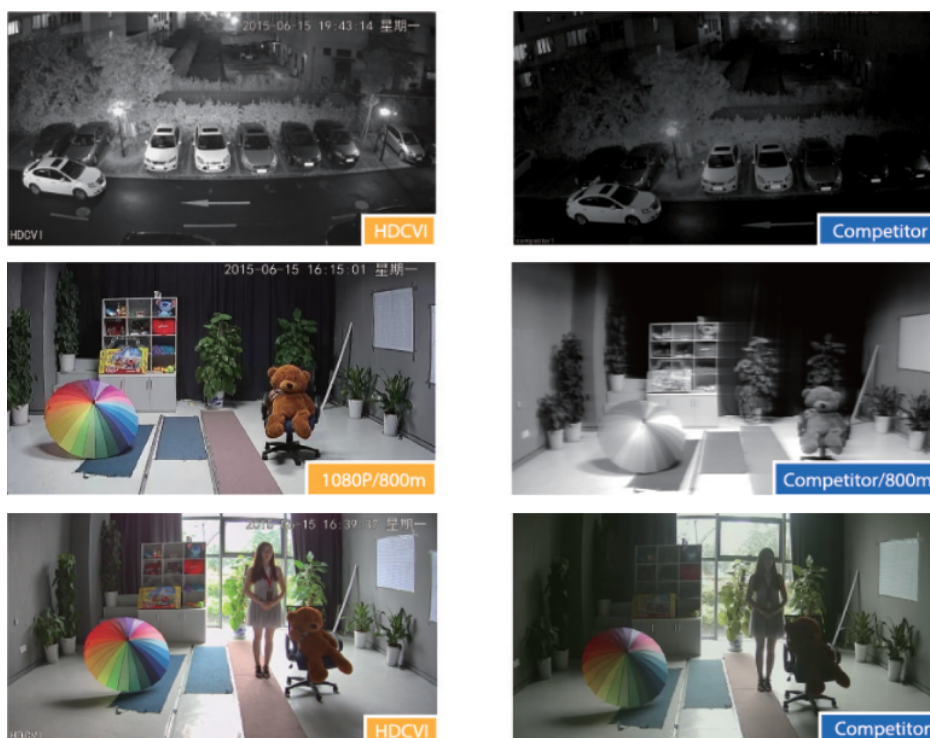

Transmisja obrazu do 500 m przewodem koncentrycznym, do 300 m skrętką komputerową