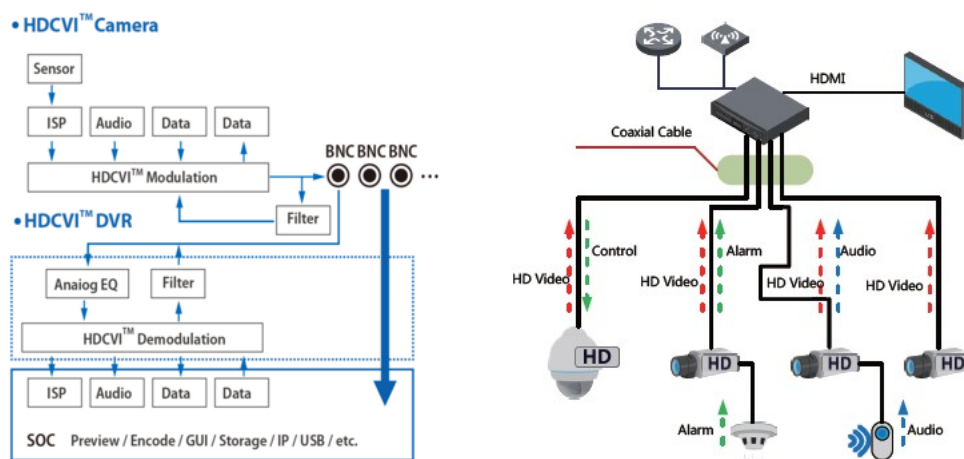

Kamera posiada wodoodporną obudowę, dzięki której możemy użyć sprzęt **do różnorodnych zastosowań zewnętrznych**. Zintegrowany uchwyt kamery 3-Axis z regulacją we wszystkich 3 płaszczyznach i umożliwia obrót kamery w dowolnym kierunku.

#### Przeznaczenie:

Kamera posiada wodoodporną obudowę, dzięki której możemy użyć sprzęt do różnorodnych zastosowań zewnętrznych. Pozwala na regulację kamery w 3 płaszczyznach (dzięki zintegrowanemu uchwytowi 3-Axis). Nadaje się do monitoringu np. hurtowni, magazynu czy szkoły.

### Jakość obrazu:

Technologia HDCVI przeważa nad konkurencją głównie ze względu na łatwą instalację i konfigurację, brak zakłóceń i opóźnień sygnału oraz dłuższy dystans transmisji sygnału.

**Transmisja obrazu do 500 m przewodem koncentrycznym, do 300 m skrętką komputerową**

### Schemat działania systemu HD-CVI (sygnał wideo, audio i sterowanie 1 przewodem)