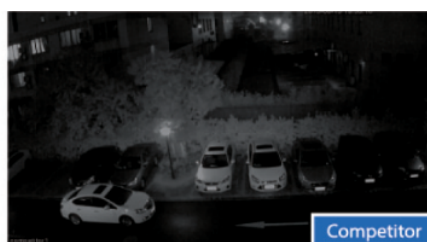

Transmisja obrazu do 500 m przewodem koncentrycznym, do 300 m skrętką komputerową