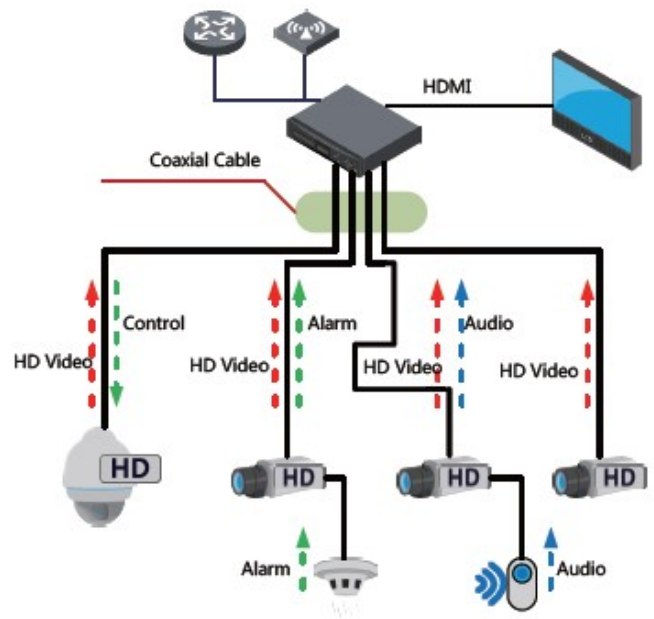

• HDCVI™ Camera

Specyfikacja techniczna:

- standard: AHD / HD-CVI / HD-TVI / PAL
- przetwornik obrazu: 1/2.7" 5Mpx PS CMOS
- rozdzielczość:
  - 2880 x 1620 - 5 Mpx @ HD-CVI - 25 kl/s, format obrazu 16 : 9,
  - 2560 x 1440 - 4 Mpx @ AHD / HD-CVI / HD-TVI - 25 kl/s
  - 1920 x 1080 - 1080p @ HD-CVI - 25 kl/s
  - 960 x 576 - 960H @ PAL
- zasięg IR: do 60 m (w terenie otwartym)
- obiektyw zmiennoogniskowy 2.7-12 mm, motozoom
- kąt widzenia: 107° ... 34°
- stosunek szum/sygnał S/N: >65 dB
- wyjście wideo: AHD / HD-CVI / HD-TVI / CVBS, 1 Vpp / 75 Ω
- audio: wbudowany mikrofon (tylko HD-CVI)
- menu ekranowe: menu OSD dostępne poprzez rejestrator DAHUA
- stopień ochrony: IP67
- obudowa: compact, metalowa
- kolor: biały
- temperatura pracy: -30°C ... +60°C
- zasilanie: 12V DC / 820mA
- pobór prądu: ≤ 9.8W
- wymiary: 210 × 90 × 90 mm
- waga: 0,55 kg