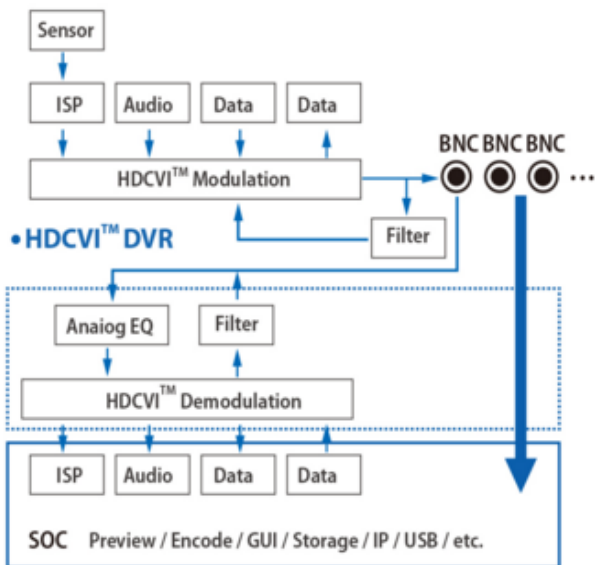

• HDCVI™ Camera

Specyfikacja techniczna:

- standard: AHD / HD-CVI / HD-TVI / PAL
- przetwornik obrazu: 1/2.7" 5Mpx PS CMOS
- rozdzielczość:
  - 2880 x 1620 - 5 Mpx @ HD-CVI - 25 kl/s, format obrazu 16 : 9,
  - 2560 x 1440 - 4 Mpx @ AHD / HD-CVI / HD-TVI - 25 kl/s
  - 1920 x 1080 - 1080p @ HD-CVI - 25 kl/s
  - 960 x 576 - 960H @ PAL
- zasięg IR: do 60 m (w terenie otwartym)
- obiektyw zmiennoogniskowy 2.7-12 mm, motozoom
- kąt widzenia: 107° ... 34°
- stosunek szum/sygnał S/N: >65 dB
- wyjście wideo: AHD / HD-CVI / HD-TVI / CVBS, 1 Vpp / 75 Ω
- audio: wbudowany mikrofon (tylko HD-CVI)
- menu ekranowe: menu OSD dostępne poprzez rejestrator DAHUA
- stopień ochrony: IP67
- obudowa: compact, metalowa
- kolor: biały
- temperatura pracy: -30°C ... +60°C
- zasilanie: 12V DC / 820mA
- pobór prądu: ≤ 9.8W
- wymiary: 210 × 90 × 90 mm
- waga: 0,55 kg