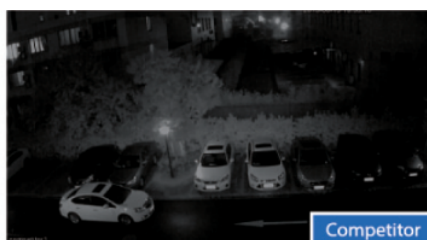

Specyfikacja techniczna:

- przetwornik: 5Mpx PS CMOS
- system: HDCVI / AHD / HDTVI / ANALOG
- wyjście wideo: AHD / HD-CVI / HD-TVI / CVBS, 1 Vpp / 75Ω
- rozdzielczość: 5Mpx (2880x1620) @25kl/s (HDCVI, format obrazu 16:9); 4Mpx (2560x1440) @25 kl/s (HDCVI, HDTVI i AHD); 1080p (1920x1080) @25 kl/s (HDCVI); 960H (960x576) @25 kl/s (PAL)
- czułość: 0.005 lux@F1.6 (B/W, 30 IRE)
- obiektyw stałogniskowy 3,6mm
- kąt widzenia: 92°
- promiennik podczerwieni - zasięg do 20 m (w terenie otwartym)
- audio: wbudowany mikrofon, obsługa audio po kablu koncentrycznym (tylko HDCVI)
- kolor: biały + czarny
- obudowa: Compact, Plastikowa
- stopień ochrony: IP67
- temperatura pracy: -40°C ... +60°C
- wilgotność: max. 95% RH
- zasilanie: 12VDC / 380 mA
- pobór mocy: ≤ 4.5W
- wymiary: 163 x 70 x 70 mm
- waga: 0,18kg

W zestawie:

- kamera Dahua HAC-HFW1500CL-IL-A-0360B-S2 - 1 szt.