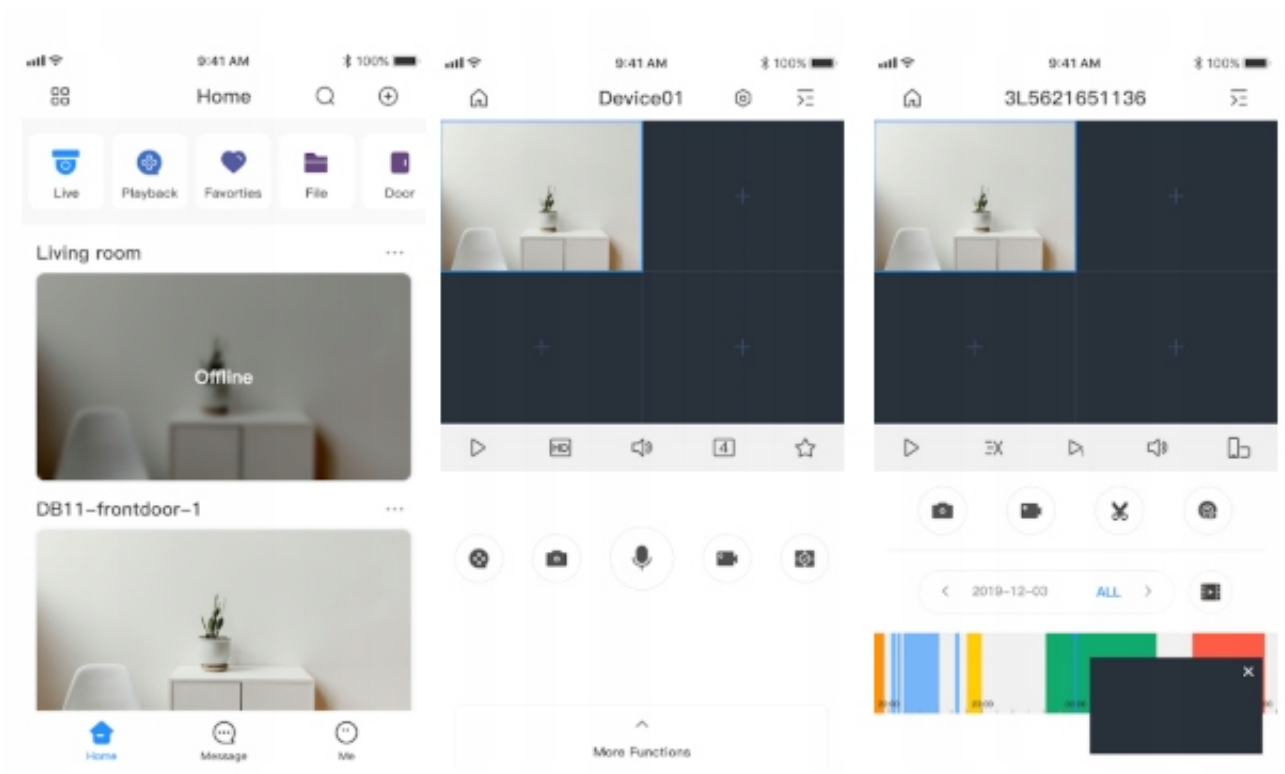

Prosta obsługa i solidna konstrukcja

- menu OSD dostępne poprzez rejestrator Dahua
- stopień ochrony: IP67
- możliwość montażu na suficie lub ścianie

Technologia Dahua Smart Dual Illuminators

Wykorzystuje ona inteligentny algorytm celem dokładnego wykrywania celów. Po wykryciu celu przez kamerę włącza się ciepłe światło, a kamera nagrywa kolorowe wideo i informacje o kluczowych wydarzeniach. Jeśli cel znajduje się poza monitorowanym obszarem, ciepłe światło wyłącza się, a oświetlacz IR włącza się ponownie, co pomaga zmniejszyć „zanieczyszczenie światłem” w tym obszarze.

- **Tryb IR (opcjonalny):** włączony jest tylko oświetlacz IR. Sprawdza się wszędzie tam, gdzie dodatkowe białe światło nie jest wymagane, znacząco zmniejszając „zanieczyszczenie światłem”.
- **Tryb światła białego (opcjonalny):** włączone jest tylko światło białe. Sprawdza się do scen wymagających kolorowych materiałów wideo.

Funkcja Super Adapt

Dzięki niej, kamera jest w stanie precyzyjnie określić, czy monitorowana scena ma miejsce wewnątrz, na zewnątrz, czy też znajduje się w obszarze o szerokim zakresie dynamiki, automatycznie dostosowując ustawienia obrazu do rzeczywistej sytuacji. To eliminuje problem prześwietlenia przy silnym świetle oraz poprawia widoczność w ciemnych obszarach, co pozwala na bardziej wyraźne uchwycenie szczegółów obserwowanych obiektów i zapewnia użytkownikom doskonałą jakość obrazu w różnych warunkach monitorowania.

Aplikacja mobilna DMSS

Jest to darmowa aplikacja na urządzenia mobilne (Android / iOS). Umożliwia ona zdalny nadzór nad monitoringiem, a także odtwarzanie nagrań wideo, powiadomienia PUSH, zdalną konfigurację czy inicjalizację urządzenia. Do aplikacji można dodać takie urządzenia, jak IPC, NVR, XVR, VTO, dzwonki do drzwi i kontrolery dostępu. Obsługuje ona systemy iOS 9.0 i Android 5.0 lub nowsze i może być używana z 3G / 4G / Wi-Fi.