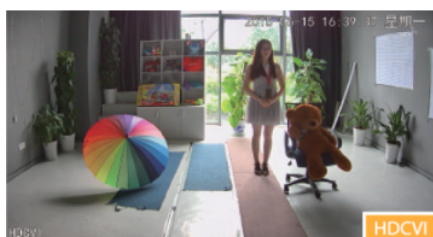

Specyfikacja techniczna:

- przetwornik: 5Mpx PS CMOS
- system: HDCVI / AHD / HDTVI / ANALOG
- wyjście wideo: AHD / HD-CVI / HD-TVI / CVBS, 1 Vpp / 75Ω
- rozdzielczość: 5Mpx (2880x1620) @25kl/s (HDCVI, format obrazu 16:9); 4Mpx (2560x1440) @25 kl/s (HDCVI, HDTVI i AHD); 1080p (1920x1080) @25 kl/s (HDCVI); 960H (960x576) @25 kl/s (PAL)
- czułość: 0.005 lux@F1.6 (B/W, 30 IRE)
- obiektyw stałogniskowy 3,6mm
- kąt widzenia: 92°
- promiennik podczerwieni - zasięg do 20 m (w terenie otwartym)
- audio: wbudowany mikrofon, obsługa audio po kablu koncentrycznym (tylko HDCVI)
- kolor: biały + czarny
- obudowa: Compact, Plastikowa
- stopień ochrony: IP67
- temperatura pracy: -40°C ... +60°C
- wilgotność: max. 95% RH
- zasilanie: 12VDC / 380 mA
- pobór mocy: ≤ 4.5W
- wymiary: 163 x 70 x 70 mm
- waga: 0,18kg

W zestawie:

- kamera Dahua HAC-HFW1500CL-IL-A-0360B-S2 - 1 szt.