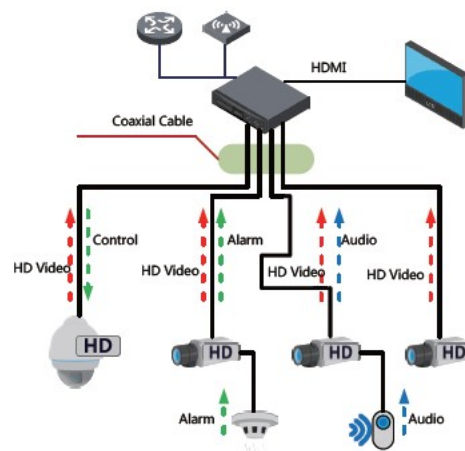

Opis produktu

Kamera tubowa 4w1 Dahua posiada wysokiej jakości przetwornik obrazu o rozdzielczości **2 MPX**, dzięki czemu łatwo zidentyfikujesz szczegóły i osoby. Posiada obiektyw stałogniskowy **3.6 mm**, dzięki któremu uzyskasz szeroki kąt widzenia. Atutem jest też reflektor podczerwieni Smart IR z maksymalnym **zasięgiem do 40 m**. Dzięki temu jakość obrazu będzie wysoka także w nocy. Kamera posiada wodoodporną obudowę, dzięki czemu sprzęt możemy użyć **do różnorodnych zastosowań zewnętrznych**. Pozwala na **montaż na ścianie**.

Przeznaczenie:

Kamera posiada wodoodporną obudowę, zapewniającą ochronę przed zniszczeniem. Sprzęt możemy użyć do różnorodnych zastosowań zewnętrznych. Pozwala na montaż na ścianie. Nadaje się do monitoringu np. hurtowni, magazynu czy szkoły.

Technologia HD-CVI:

Technologia HDCVI przeważa nad konkurencją głównie ze względu na łatwą instalację i konfigurację, brak zakłóceń i opóźnień sygnału oraz dłuższy dystans transmisji sygnału.

Transmisja obrazu do 500 m przewodem koncentrycznym, do 300 m skrętką komputerową

Schemat działania systemu HD-CVI (sygnał wideo, audio i sterowanie 1 przewodem)

Specyfikacja techniczna:

- standard: AHD / HD-CVI / HD-TVI / PAL
- przetwornik obrazu: 1/2.8" 2Mpx PS CMOS
- rozdzielczość: 1920 x 1080 (1080p), 1280 x 720 (720p), 960 x 576 (960H, PAL)
- zasięg IR: 40m
- obiektyw stałogniskowy 3.6 mm
- kąt widzenia: 87°
- stosunek szum/sygnał S/N: >65 dB
- wyjście wideo: AHD / HD-CVI / HD-TVI / CVBS, 1 Vpp / 75 Ω
- audio: wbudowany mikrofon (tylko HD-CVI)
- menu ekranowe: menu OSD dostępne poprzez rejestrator DAHUA
- stopień ochrony: IP67
- obudowa: compact, plastik/metal
- temperatura pracy: -40°C ... +60°C
- zasilanie: 12V DC / 250 mA
- pobór prądu: ≤ 3 W
- wymiary: 80 x 75 x 75 mm
- waga: 0,22 kg