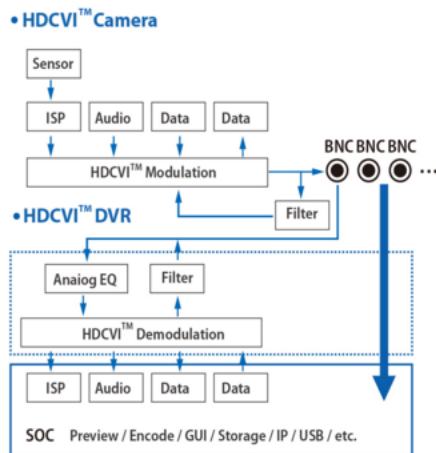

Opis produktu

Kamera tubowa 4w1 Dahua posiada wysokiej jakości przetwornik obrazu o rozdzielczości **2 MPX**, dzięki czemu łatwo zidentyfikujesz szczegóły i osoby. Posiada obiektyw stałogniskowy **3.6 mm**, dzięki któremu uzyskasz szeroki kąt widzenia. Atutem jest też reflektor podczerwieni Smart IR z maksymalnym **zasięgiem do 40 m**. Dzięki temu jakość obrazu będzie wysoka także w nocy. Kamera posiada wodoodporną obudowę, dzięki czemu sprzęt możemy użyć **do różnorodnych zastosowań zewnętrznych**. Pozwala na **montaż na ścianie**.

Przeznaczenie:

Kamera posiada wodoodporną obudowę, zapewniającą ochronę przed zniszczeniem. Sprzęt możemy użyć do różnorodnych zastosowań zewnętrznych. Pozwala na montaż na ścianie. Nadaje się do monitoringu np. hurtowni, magazynu czy szkoły.

Technologia HD-CVI:

Technologia HDCVI przeważa nad konkurencją głównie ze względu na łatwą instalację i konfigurację, brak zakłóceń i opóźnień sygnału oraz dłuższy dystans transmisji sygnału.

Transmisja obrazu do 500 m przewodem koncentrycznym, do 300 m skrętką komputerową

Schemat działania systemu HD-CVI (sygnał wideo, audio i sterowanie 1 przewodem)

Specyfikacja techniczna:

- standard: AHD / HD-CVI / HD-TVI / PAL
- przetwornik obrazu: 1/2.8" 2Mpx PS CMOS
- rozdzielczość: 1920 x 1080 (1080p), 1280 x 720 (720p), 960 x 576 (960H, PAL)
- zasięg IR: 40m
- obiektyw stałogniskowy 3.6 mm
- kąt widzenia: 87°
- stosunek szum/sygnał S/N: >65 dB
- wyjście wideo: AHD / HD-CVI / HD-TVI / CVBS, 1 Vpp / 75 Ω
- audio: wbudowany mikrofon (tylko HD-CVI)
- menu ekranowe: menu OSD dostępne poprzez rejestrator DAHUA
- stopień ochrony: IP67
- obudowa: compact, plastik/metal
- temperatura pracy: -40°C ... +60°C
- zasilanie: 12V DC / 250 mA
- pobór prądu: ≤ 3 W
- wymiary: 80 x 75 x 75 mm
- waga: 0,22 kg