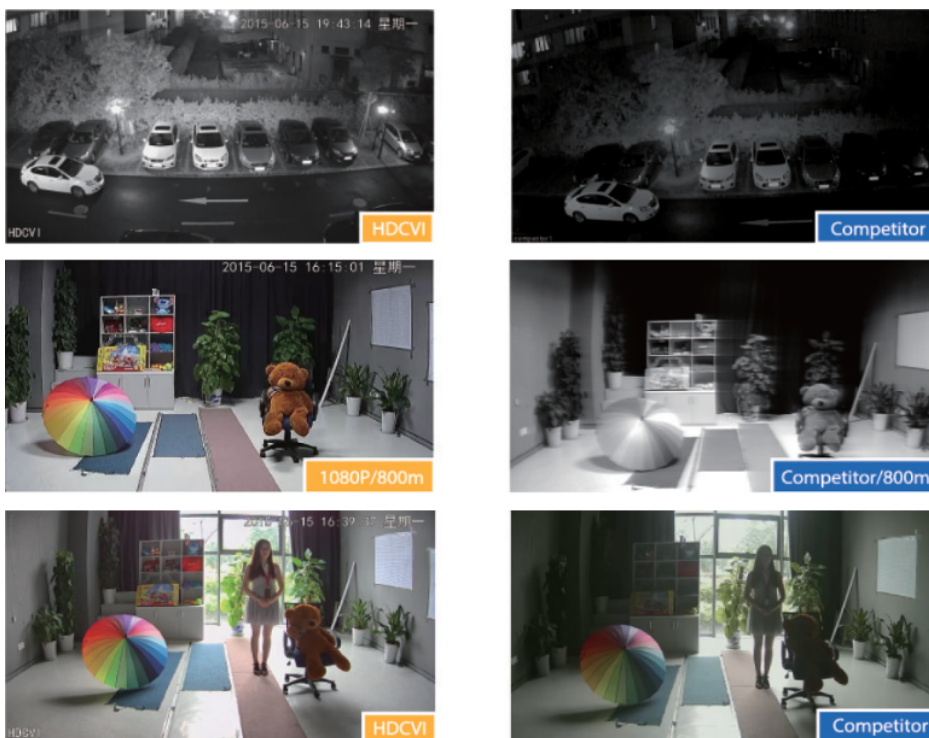

sygnału oraz dłuższy dystans transmisji sygnału.

Transmisja obrazu do 500 m przewodem koncentrycznym, do 300 m skrętką komputerową