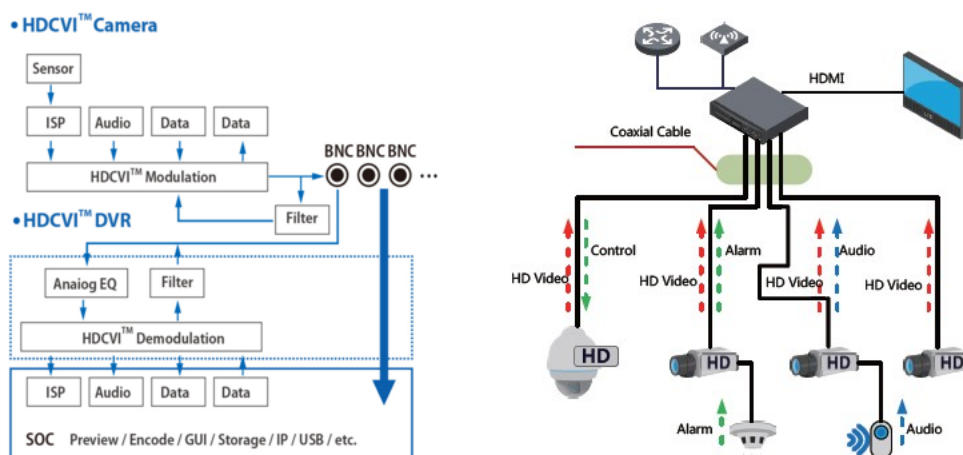

### Opis produktu

**Kamera tubowa 4w1 Dahua** posiada wysokiej jakości przetwornik obrazu o rozdzielczości **2 MPX**, dzięki czemu łatwo zidentyfikujesz szczegóły i osoby. Posiada obiektyw zmiennoogniskowy **2.7-12 mm**, dzięki któremu dopasujesz kąt widzenia do miejsca obserwacji. Atutem jest też reflektor podczerwieni Smart IR z maksymalnym **zasięgiem do 60 m**. Dzięki temu jakość obrazu będzie wysoka także w nocy. Kamera posiada wodoodporną obudowę, dzięki czemu sprzęt możemy użyć **do różnorodnych zastosowań zewnętrznych**. Pozwala na **montaż na ścianie**.

### Przeznaczenie:

Kamera posiada wodoodporną obudowę, zapewniającą ochronę przed zniszczeniem. Sprzęt możemy użyć do różnorodnych zastosowań zewnętrznych. Pozwala na montaż na ścianie. Nadaje się do monitoringu np. hurtowni, magazynu czy szkoły.

### Technologia HD-CVI:

Technologia HDCVI przeważa nad konkurencją głównie ze względu na łatwą instalację i konfigurację, brak zakłóceń i opóźnień

sygnału oraz dłuższy dystans transmisji sygnału.

Transmisja obrazu do 500 m przewodem koncentrycznym, do 300 m skrętką komputerową

Schemat działania systemu HD-CVI (sygnał wideo, audio i sterowanie 1 przewodem)

Specyfikacja techniczna:

- standard: AHD / HD-CVI / HD-TVI / PAL
- przetwornik obrazu: 1/2.8" 2Mpx PS CMOS
- rozdzielczość: 1920 x 1080 (1080p), 1280 x 720 (720p), 960 x 576 (960H, PAL)
- zasięg IR: 60m
- obiektyw zmiennoogniskowy 2.7-12 mm, motozoom
- kąt widzenia: 102° ... 32°
- stosunek szum/sygnał S/N: >65 dB
- wyjście wideo: AHD / HD-CVI / HD-TVI / CVBS, 1 Vpp / 75 Ω
- audio: wbudowany mikrofon (tylko HD-CVI)
- menu ekranowe: menu OSD dostępne poprzez rejestrator DAHUA
- stopień ochrony: IP67
- obudowa: compact, aluminium
- temperatura pracy: -30°C ... +60°C
- zasilanie: 12V DC / 1A
- pobór prądu: ≤ 12.1 W
- wymiary: 213 × 90 × 90 mm
- waga: 0,55 kg