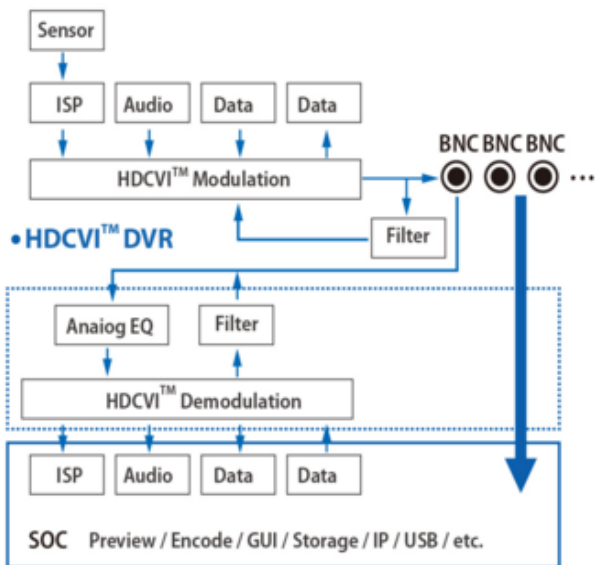

Kamera posiada wodoodporną obudowę, dzięki której możemy użyć sprzęt **do różnorodnych zastosowań zewnętrznych**. Zintegrowany uchwyt kamery 3-Axis, posiada regulację we wszystkich 3 płaszczyznach i umożliwia obrót kamery w dowolnym kierunku.

Uwaga!

Kamera domyślnie jest ustawiona w standardzie HD-CVI. Do zmiany standardu kamery wymagany jest kontroler PFM820 (brak w zestawie).

Cechy produktu:

- rozdzielczość: 2 MPX
- obiektyw stałogniskowy 2.8 mm
- kąt widzenia: 103°
- zasięg transmisji:
 - z wykorzystaniem standardowego kabla koncentrycznego 75Ω - do 500 m
 - z wykorzystaniem skrętki - do 300 m
- max. zasięg promienników podczerwieni: do 20 m, Smart IR
- szybka transmisja w czasie rzeczywistym na duże odległości
- menu ekranowe OSD
- funkcje: Dzień/noc (ICR), AWB, AGC, BLC, HLC, DWDR, 2DNR, Sharpness, Strefy prywatności, Mirror
- stopień ochrony: IP67

Jakość obrazu:

Technologia HDCVI przeważa nad konkurencją głównie ze względu na łatwą instalację i konfigurację, brak zakłóceń i opóźnień sygnału oraz dłuższy dystans transmisji sygnału.

Transmisja obrazu do 500 m przewodem koncentrycznym, do 300 m skrętką komputerową

Schemat działania systemu HD-CVI (sygnał wideo, audio i sterowanie 1 przewodem)

• HDCVI™ Camera

Specyfikacja techniczna:

- standard: AHD, HD-CVI, HD-TVI, PAL
- przetwornik: 1/2.7" 2.1MPX CMOS
- rozdzielczość: 1920 x 1080 (1080p), 1280 x 720 (720p), 960 x 576 (960H)
- obiektyw stałogniskowy: 2.8mm
- kąt widzenia: 103°
- stosunek sygnał/szum (S/N): > 65 dB
- zasięg oświetlacza IR: 20 m
- regulacja mocy oświetlacza IR: Automatyczna
- wyjście wideo: AHD / HD-CVI / HD-TVI / PAL, 1 Vpp / 75 Ω
- obudowa: Compact, Metalowa
- kolor: biały
- stopień ochrony: IP67
- temperatura pracy: -40 °C - 60 °C
- zasilanie: 12V DC / 270mA
- pobór mocy: ≤ 3.2W
- wymiary: Ø 73 x 176 mm
- waga: 0,35 kg