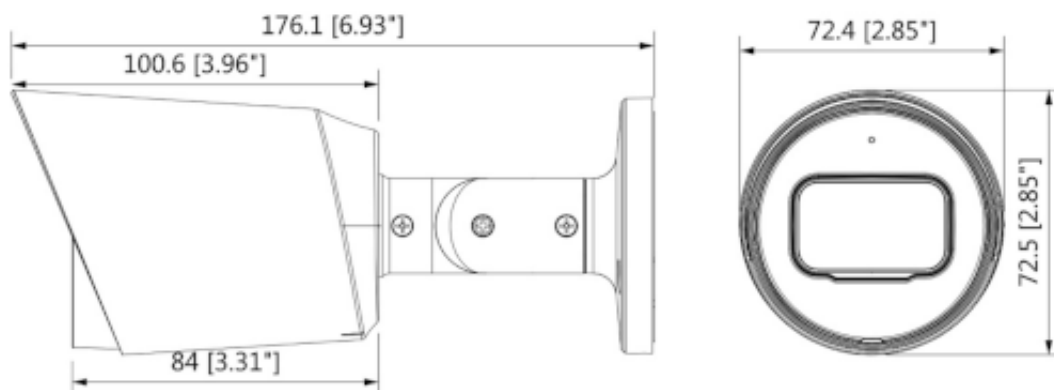

Schemat działania systemu HD-CVI (sygnał wideo, audio i sterowanie 1 przewodem)

• HDCVI™ Camera

Specyfikacja techniczna:

- standard: AHD, HD-CVI, HD-TVI, PAL
- przetwornik: 1/2.7" 2.1MPX CMOS
- rozdzielczość: 1920 x 1080 (1080p), 1280 x 720 (720p), 960 x 576 (960H)
- obiektyw stałogniskowy: 2.8mm
- kąt widzenia: 103°
- stosunek sygnał/szum (S/N): > 65 dB
- zasięg oświetlacza IR: 20 m
- regulacja mocy oświetlacza IR: Automatyczna
- wyjście wideo: AHD / HD-CVI / HD-TVI / PAL, 1 Vpp / 75 Ω
- obudowa: Compact, Metalowa
- kolor: biały
- stopień ochrony: IP67
- temperatura pracy: -40 °C - 60 °C
- zasilanie: 12V DC / 270mA
- pobór mocy: ≤ 3.2W
- wymiary: Ø 73 x 176 mm
- waga: 0,35 kg