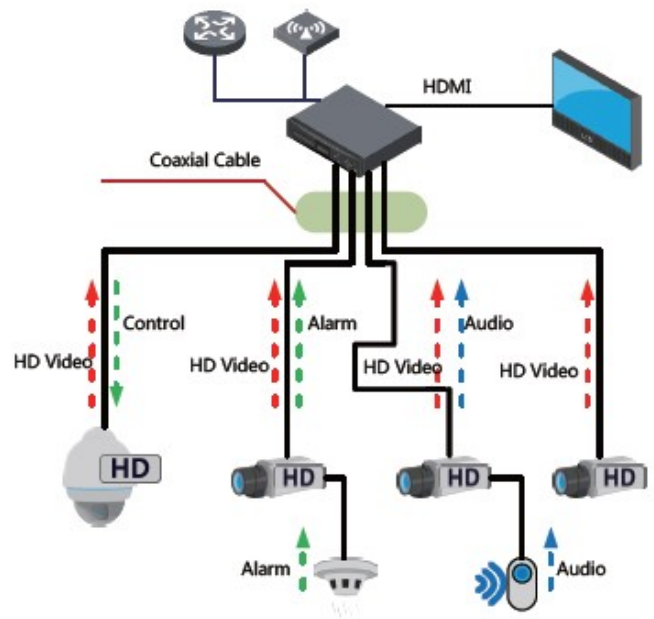

Opis produktu

Kamera tubowa 4w1 DAHUA HAC-HFW1200T-0280B-S6 posiada wbudowany przetwornik obrazu zapewniający rozdzielczość obrazu do **2 MPX** oraz obiektyw stałogniskowy **2.8 mm**, który zapewnia szeroki kąt widzenia. Atutem kamery jest też reflektor podczerwieni Smart IR z maksymalnym **zasięgiem do 20 m**, który zapewnia dobrą widoczność w zupełnej ciemności.

Kamera posiada wodoodporną obudowę, dzięki której możemy użyć sprzęt **do różnorodnych zastosowań zewnętrznych**. Zintegrowany uchwyt kamery 3-Axis, posiada regulację we wszystkich 3 płaszczyznach i umożliwia obrót kamery w dowolnym kierunku.

Uwaga!

Kamera domyślnie jest ustawiona w standardzie HD-CVI. Do zmiany standardu kamery wymagany jest kontroler PFM820 (brak w zestawie).

Cechy produktu:

- rozdzielczość: 2 MPX
- obiektyw stałogniskowy 2.8 mm
- kąt widzenia: 103°
- zasięg transmisji:
 - z wykorzystaniem standardowego kabla koncentrycznego 75Ω - do 500 m
 - z wykorzystaniem skrętki - do 300 m
- max. zasięg promienników podczerwieni: do 20 m, Smart IR
- szybka transmisja w czasie rzeczywistym na duże odległości
- menu ekranowe OSD
- funkcje: Dzień/noc (ICR), AWB, AGC, BLC, HLC, DWDR, 2DNR, Sharpness, Strefy prywatności, Mirror
- stopień ochrony: IP67

Schemat działania systemu HD-CVI (sygnał wideo, audio i sterowanie 1 przewodem)

• HDCVI™ Camera

Specyfikacja techniczna:

- standard: AHD, HD-CVI, HD-TVI, PAL
- przetwornik: 1/2.7" 2.1MPX CMOS
- rozdzielczość: 1920 x 1080 (1080p), 1280 x 720 (720p), 960 x 576 (960H)
- obiektyw stałogniskowy: 2.8mm
- kąt widzenia: 103°
- stosunek sygnał/szum (S/N): > 65 dB
- zasięg oświetlacza IR: 20 m
- regulacja mocy oświetlacza IR: Automatyczna
- wyjście wideo: AHD / HD-CVI / HD-TVI / PAL, 1 Vpp / 75 Ω
- obudowa: Compact, Metalowa
- kolor: biały
- stopień ochrony: IP67
- temperatura pracy: -40 °C - 60 °C
- zasilanie: 12V DC / 270mA
- pobór mocy: ≤ 3.2W
- wymiary: Ø 73 x 176 mm
- waga: 0,35 kg