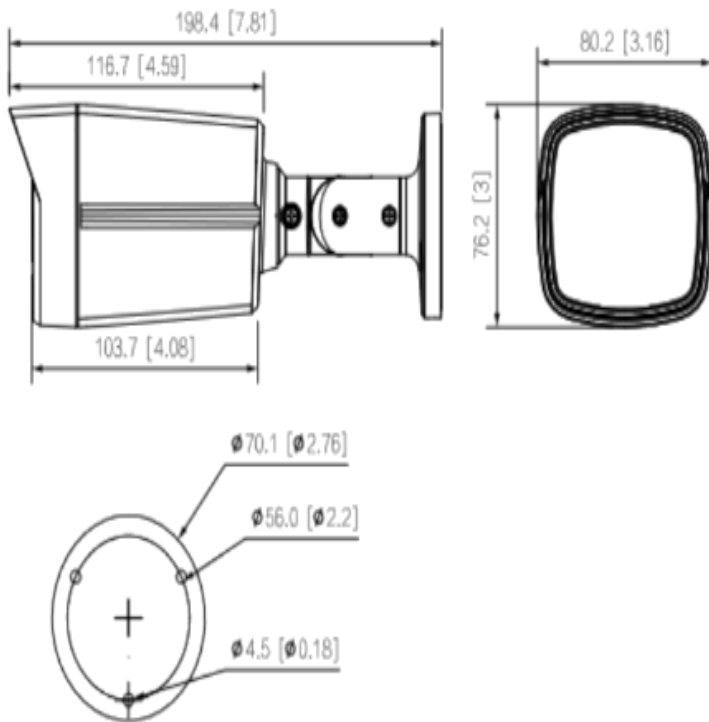

Specyfikacja techniczna:

Parametry kamery:

- standard: AHD, HD-CVI, HD-TVI, CVBS
- przetwornik: 1/2.7 " Progressive Scan CMOS
- wielkość matrycy: 5 Mpx
- zasięg oświetlacza IR: 40 m (w terenie otwartym)
- zasięg oświetlacza światła białego (LED): 40 m (w terenie otwartym)
- regulacja mocy oświetlacza IR: automatyczna

Parametry obiektywu kamery:

- typ obiektywu: stałoogniskowy
- ogniskowa: 3,6 mm
- typ przysłony: stała
- kąt widzenia: 89°

Parametry wideo i audio:

- wyjście wideo: AHD / HD-CVI / HD-TVI / CVBS, 1 Vpp / 75Ω
- rozdzielczość:
 - 2880 x 1620 - 5 Mpx @AHD / HD-CVI / HD-TVI @ 20kl/s - format obrazu 16 : 9,
 - 2560 x 1440 - 4 Mpx @ AHD / HD-CVI / HD-TVI @ 25kl/s,
 - 1920 x 1080 - 1080p @ HD-CVI @ 25kl/s,
 - 960 x 576 - 960H @PAL
- audio: wbudowany mikrofon
- obsługa audio po kablu koncentrycznym (tylko HD-CVI)

Obudowa i parametry pracy:

- obudowa: compact (tubowa)
- kolor: biały
- temperatura pracy: -40°C ... +60°C
- stopień ochrony: IP67
- materiał obudowy: metal + plastik
- wymiary: 198 x 80 x 76 mm
- waga netto: 0,34kg