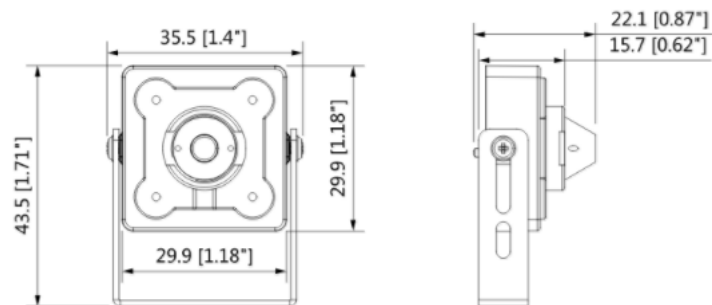

Specyfikacja techniczna: