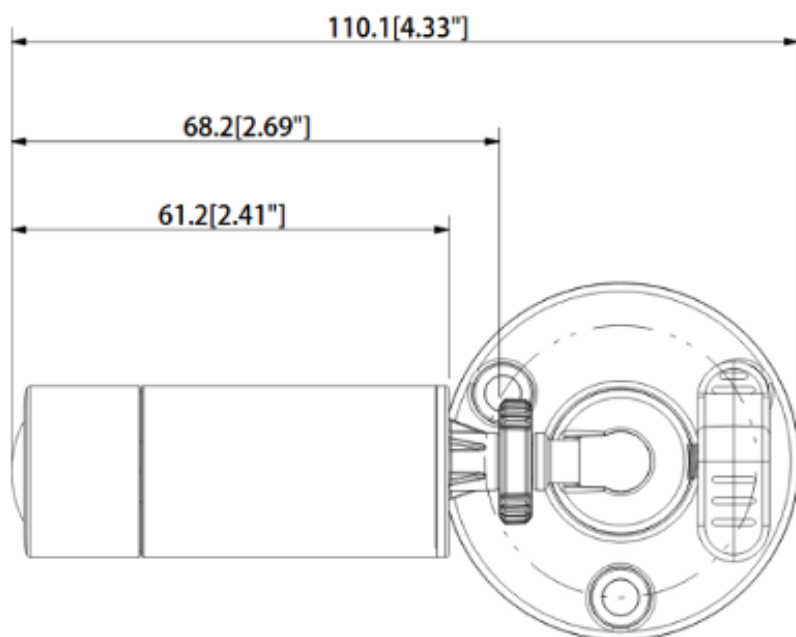

#### Produkt archiwalny

**Kamera specjalna, otworkowa HD-CVI DAHUA** posiada wbudowany przetwornik obrazu o rozdzielczości **2 MPX** oraz obiektyw pinhole **2.8 mm**.

Produkt wyposażono w **wodoodporną** obudowę, która chroni przed złymi warunkami atmosferycznymi.

#### Cechy produktu:

- rozdzielczość: 2 MPX
- obiektyw pinhole 2.8 mm
- kąt widzenia: 109.4 st.
- stopień ochrony: IP67

#### Specyfikacja techniczna:

- przetwornik: 1/2,9" 2.1 MPX PS CMOS
- rozdzielczość: 1920(H)×1080(V)
- obiektyw pinhole 2.8 mm
- kąt widzenia: 109.4°
- współczynnik S/N: > 65 dB
- obudowa: compact, aluminium
- stopień ochrony: IP67
- kolor: czarny
- temperatura pracy: -30°C ...+60°C
- zasilanie: 12V DC
- pobór mocy: ≤ 12.1 W
- wymiary: 110.1 × 50 × 47.4 mm

- waga: 0,15 kg

**W zestawie:**

- kamera Dahua IPC-HUM1220GP-B-0280B - 1 szt;
- uchwyt - 1 szt.