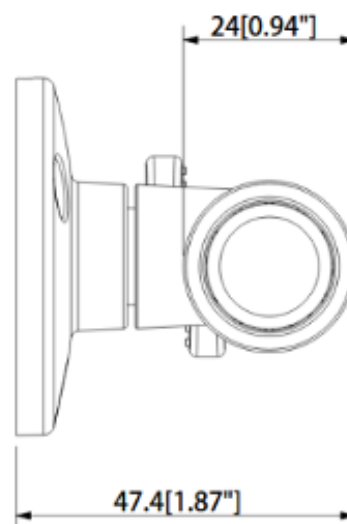

#### Produkt archiwalny

**Kamera specjalna, otworkowa HD-CVI DAHUA** posiada wbudowany przetwornik obrazu o rozdzielczości **2 MPX** oraz obiektyw pinhole **2.8 mm**.

Produkt wyposażono w **wodoodporną** obudowę, która chroni przed złymi warunkami atmosferycznymi.

#### Cechy produktu:

- rozdzielczość: 2 MPX
- obiektyw pinhole 2.8 mm
- kąt widzenia: 109.4 st.
- stopień ochrony: IP67

#### Specyfikacja techniczna:

- przetwornik: 1/2,9" 2.1 MPX PS CMOS
- rozdzielczość: 1920(H)×1080(V)
- obiektyw pinhole 2.8 mm
- kąt widzenia: 109.4°
- współczynnik S/N: > 65 dB
- obudowa: compact, aluminium
- stopień ochrony: IP67
- kolor: czarny
- temperatura pracy: -30°C ...+60°C
- zasilanie: 12V DC
- pobór mocy: ≤ 12.1 W
- wymiary: 110.1 × 50 × 47.4 mm

- waga: 0,15 kg

**W zestawie:**

- kamera Dahua IPC-HUM1220GP-B-0280B - 1 szt;
- uchwyt - 1 szt.