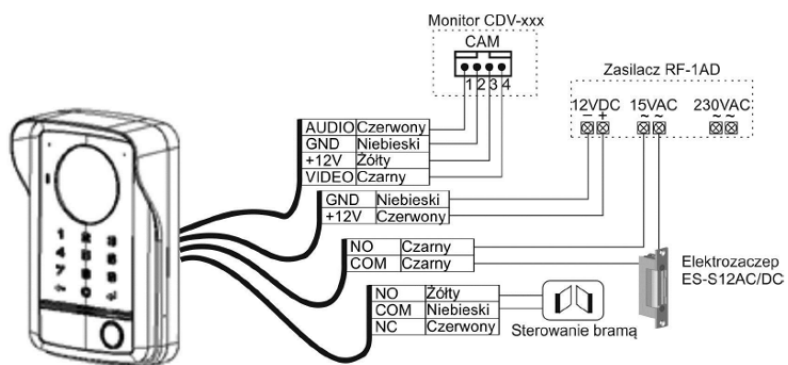

Opis produktu

Kamera podtynkowa COMMAX DRC-41DKHD o wysokiej rozdzielczości **1,3 MPX**, posiada wbudowany **szyfrator**, który umożliwia otwarcie 2 wejść za pomocą kodu, a także wbudowany **czytnik zbliżeniowy Mifare** (otwarcie 2 wejść kartą / brelokiem). Dzięki doświetleniu diodami światła białego, dzięki czemu jakość obrazu jest zdecydowanie lepsza. Atutem jest możliwość **regulacji kąta widzenia (pion-poziom: 12 st.)**. Kamera posiada kąt widzenia **60° (pion)** oraz **75° (poziom)**. Sprzęt dobrze sprawdzi się zarówno w niewielkich systemach domowych, ale też w kamienicach czy apartamentowcach.

Cechy produktu:

- kamera kolorowa 1,3 MPX, podtynkowa
- doświetlenie diodami światła białego
- regulacja obiektywu (pion-poziom: 12°)
- doświetlenie diodami światła białego
- kąt widzenia: 60° (pion) oraz 75° (poziom)
- **wbudowany szyfrator** - otwarcie dwóch wejść kodem
- **wbudowany czytnik Mifare** - otwarcie dwóch wejść kartą / brelokiem
- regulacja głośności w kamerze
- podświetlany przycisk wywołania i klawiatura
- obudowa plastikowa, front szczotkowany
- współpraca z monitorami 4-przewodowymi HD 960p (CDV-704MA)
- instalacja 4-przewodowa + obwód elektrozamka + obwód bramy
- wymiary panela czołowego: 127 x 193 x 40 mm
- wymiary puszki podtynkowej: 168 x 100 x 40 mm

Schemat podłączenia:

W zestawie:

- kamera COMMAX DRC-41DKHD - 1 szt;
- instrukcja obsługi..