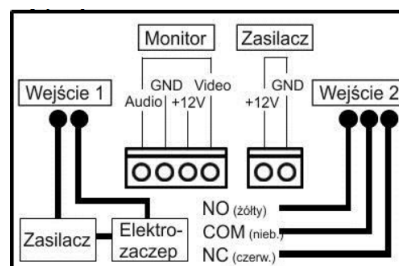

Link do produktu: <https://elektronikadomowa.pl/kamera-podtynkowa-commax-drc-41dkhd-960p-12vdc-p-7462.html>

KAMERA PODTYNKOWA COMMAX DRC-41DKHD 960p 12VDC

| | |
|------------------|------------------------|
| Cena brutto | 811,80 zł |
| Cena netto | 660,00 zł |
| Dostępność | Dostępność 24h. |
| Czas wysyłki | 24 godziny |
| Numer katalogowy | 01996 |
| Kod producenta | DRC-41DKHD |
| Kod EAN | 5900882891220 |
| Producent | COMMAX |

Opis produktu

Kamera podtynkowa COMMAX DRC-41DKHD o wysokiej rozdzielczości **1,3 MPX**, posiada wbudowany **szyfrator**, który umożliwia otwarcie 2 wejść za pomocą kodu, a także wbudowany **czytnik zbliżeniowy Mifare** (otwarcie 2 wejść kartą / brelokiem). Dzięki doświetleniu diodami światła białego, dzięki czemu jakość obrazu jest zdecydowanie lepsza. Atutem jest możliwość **regulacji kąta widzenia (pion-poziom: 12 st.)**. Kamera posiada kąt widzenia **60° (pion)** oraz **75° (poziom)**. Sprzęt dobrze sprawdzi się zarówno w niewielkich systemach domowych, ale też w kamienicach czy apartamentowcach.

Cechy produktu:

- kamera kolorowa 1,3 MPX, podtynkowa
- doświetlenie diodami światła białego
- regulacja obiektywu (pion-poziom: 12°)
- doświetlenie diodami światła białego
- kąt widzenia: 60° (pion) oraz 75° (poziom)
- **wbudowany szyfrator** - otwarcie dwóch wejść kodem
- **wbudowany czytnik Mifare** - otwarcie dwóch wejść kartą / brelokiem
- regulacja głośności w kamerze
- podświetlany przycisk wywołania i klawiatura
- obudowa plastikowa, front szczotkowany
- współpraca z monitorami 4-przewodowymi HD 960p (CDV-704MA)
- instalacja 4-przewodowa + obwód elektrozamka + obwód bramy
- wymiary panela czołowego: 127 x 193 x 40 mm
- wymiary puszki podtynkowej: 168 x 100 x 40 mm

Schemat podłączenia:

W zestawie:

- kamera COMMAX DRC-41DKHD - 1 szt;
- instrukcja obsługi..