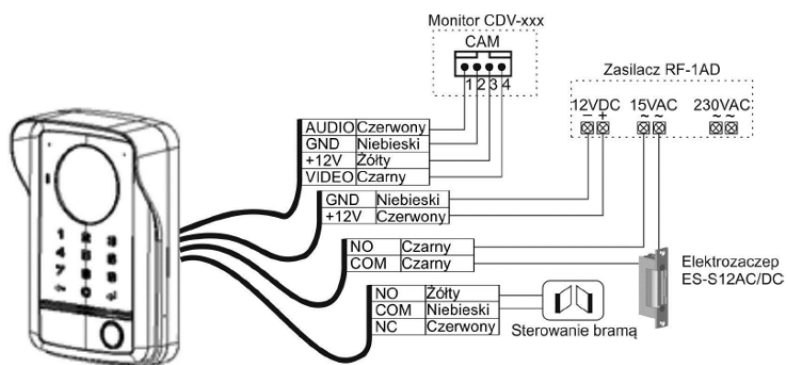

Opis produktu

Kamera podtynkowa COMMAX DRC-41DKHD o wysokiej rozdzielczości **1,3 MPX**, posiada wbudowany **szyfrator**, który umożliwia otwarcie 2 wejść za pomocą kodu, a także wbudowany **czytnik zbliżeniowy Mifare** (otwarcie 2 wejść kartą / brelokiem). Dzięki doświetleniu diodami światła białego, dzięki czemu jakość obrazu jest zdecydowanie lepsza. Atutem jest możliwość **regulacji kąta widzenia (pion-poziom: 12 st.)**.

Kamera posiada kąt widzenia **60° (pion)** oraz **75° (poziom)**.

Sprzęt dobrze sprawdzi się zarówno w niewielkich systemach domowych, ale też w kamienicach czy apartamentowcach.

Cechy produktu:

- kamera kolorowa 1,3 MPX, podtynkowa
- doświetlenie diodami światła białego
- regulacja obiektywu (pion-poziom: 12°)
- doświetlenie diodami światła białego
- kąt widzenia: 60° (pion) oraz 75° (poziom)
- **wbudowany szyfrator** - otwarcie dwóch wejść kodem
- **wbudowany czytnik Mifare** - otwarcie dwóch wejść kartą / brelokiem
- regulacja głośności w kamerze
- podświetlany przycisk wywołania i klawiatura
- obudowa plastikowa, front szczotkowany
- współpraca z monitorami 4-przewodowymi HD 960p (CDV-704MA)
- instalacja 4-przewodowa + obwód elektrozamka + obwód bramy
- wymiary panela czołowego: 127 x 193 x 40 mm
- wymiary puszki podtynkowej: 168 x 100 x 40 mm

Schemat podłączenia:

W zestawie:

- kamera COMMAX DRC-41DKHD - 1 szt;
- instrukcja obsługi..