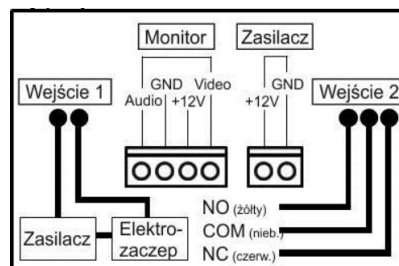

Opis produktu

Kamera podtynkowa COMMAX DRC-41DKHD o wysokiej rozdzielczości **1,3 MPX**, posiada wbudowany **szyfrator**, który umożliwia otwarcie 2 wejść za pomocą kodu, a także wbudowany **czytnik zbliżeniowy Mifare** (otwarcie 2 wejść kartą / brelokiem). Dzięki doświetleniu diodami światła białego, dzięki czemu jakość obrazu jest zdecydowanie lepsza. Atutem jest możliwość **regulacji kąta widzenia (pion-poziom: 12 st.)**.

Kamera posiada kąt widzenia **60° (pion)** oraz **75° (poziom)**.

Sprzęt dobrze sprawdzi się zarówno w niewielkich systemach domowych, ale też w kamienicach czy apartamentowcach.

Cechy produktu:

- kamera kolorowa 1,3 MPX, podtynkowa
- doświetlenie diodami światła białego
- regulacja obiektywu (pion-poziom: 12°)
- doświetlenie diodami światła białego
- kąt widzenia: 60° (pion) oraz 75° (poziom)
- **wbudowany szyfrator** - otwarcie dwóch wejść kodem
- **wbudowany czytnik Mifare** - otwarcie dwóch wejść kartą / brelokiem
- regulacja głośności w kamerze
- podświetlany przycisk wywołania i klawiatura
- obudowa plastikowa, front szczotkowany
- współpraca z monitorami 4-przewodowymi HD 960p (CDV-704MA)
- instalacja 4-przewodowa + obwód elektrozamka + obwód bramy
- wymiary panela czołowego: 127 x 193 x 40 mm
- wymiary puszki podtynkowej: 168 x 100 x 40 mm

Schemat podłączenia:

W zestawie:

- kamera COMMAX DRC-41DKHD - 1 szt;
- instrukcja obsługi..