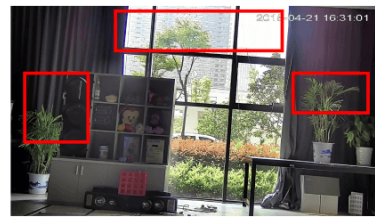

WDR ON

DNR
(Digital Noise Reduction - cyfrowa redukcja szumów)

Smart PSS (dla komputera)

DMSS (dla urządzeń mobilnych)