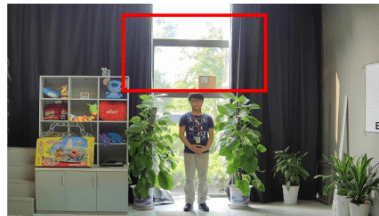

120dB WDR

DNR
(Digital Noise Reduction - cyfrowa redukcja szumów)

Smart PSS (dla komputera)

DMSS (dla urządzeń mobilnych)