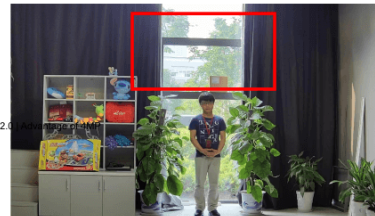

140dB WDR

DNR
(Digital Noise Reduction - cyfrowa redukcja szumów)