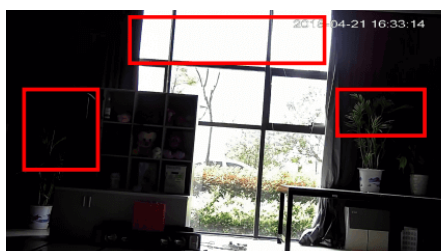

WDR OFF

DNR (Digital Noise Reduction - cyfrowa redukcja szumów)

Dzięki niej łatwo zredukujemy szumy na obrazie, ale zminimalizujemy niedociągnięcia powstałe w wyniku całkowitego lub niedostatecznego braku światła.

Smart PSS (dla komputera)