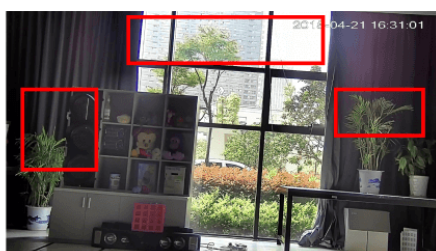

WDR ON

DNR (Digital Noise Reduction - cyfrowa redukcja szumów)

Dzięki niej łatwo zredukujemy szumy na obrazie, ale zminimalizujemy niedociągnięcia powstałe w wyniku całkowitego lub niedostatecznego braku światła.

Smart PSS (dla komputera)