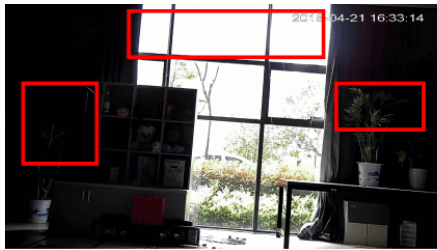

3) WDR (Wide Dynamic Range)

WDR OFF