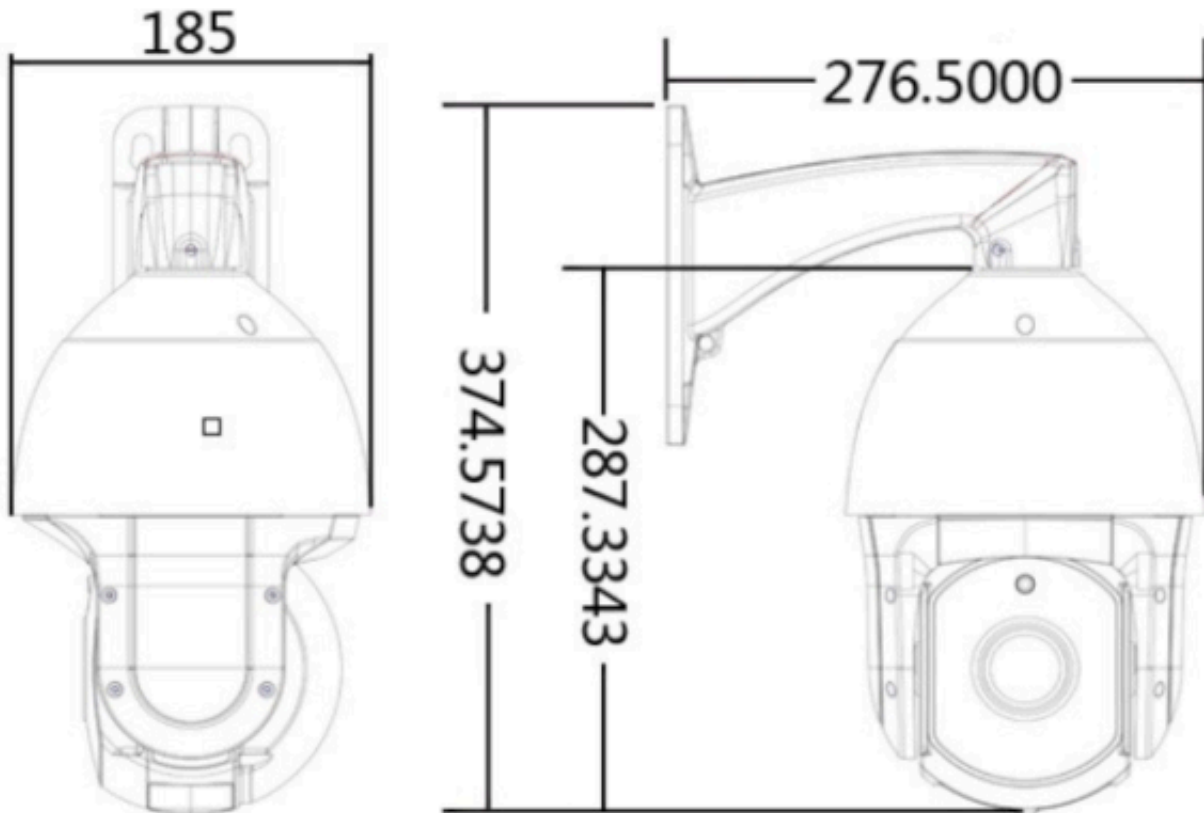

- przetwornik: 1/2.8" Progressive Scan CMOS Sony IMX307
- czułość: 0.006 lx (kolor), 0 lx (IR wł.)
- czas migawki: Auto/Ręczny, 1/3~1/10000s
- starlight: tak
- zasięg reflektora IR: do 150m (w terenie otwartym, 7szt. diod LED, 3szt. światło laserowe)
- obiektyw zmiennoogniskowy: 4,7 $\square$ 118 mm, motoozm
- zoom optyczny: 25x
- zoom cyfrowy: 16x
- zakres przesłony: F1.6 $\square$ W $\square$ F4.2 $\square$ T $\square$
- zakres obrotu w poziomie: 360°
- prędkość obrotu w poziomie: 0.1° $\square$ 240°/s
- zakres obrotu w pionie: 0°-90°
- prędkość obrotu w pionie: 0.1° $\square$ 240°/s
- liczba presetów: 255
- ścieżki patrolowe: 32
- trasy: 8
- akcja parkowania: preset/patrol/trasa/auto scan/auto pan
- wyświetlanie pozycji PTZ: wł/wył
- powrót po zaniku zasilania: tak
- kompresja wideo: H.265+/H.264+/H.265/H.264
- profil kodeka H.265: Główny
- profil kodeka H.264: Podstawowy/Główny/Wysoki
- bitrate wideo: 11 Kbps~8192 Mbps
- kompresja audio: G.711A/G.711U
- bitrate audio: 64 Kbps
- rozdzielczość: 1920x1080
- główny strumień: 2 Mpx @1-30kl/s
- ekstra strumień: D1/CIF @1 ~ 30kl/s
- mobilny strumień: CIF @1 ~ 30kl/s
- ustawienia obrazu: Jasność/Kontrast/Nasycenie/Odcień/Ostrość
- NAS: Tak (NFS/CIFS)
- zdarzenia: Detekcja ruchu, Zanik wideo, We./Wy. alarmowe
- funkcje Smart: wykrycie intruza, przekroczenie linii, szybki ruch, zniknięcie/pojawienie się przedmiotu, wejście w obszar, opuszczenie obszaru