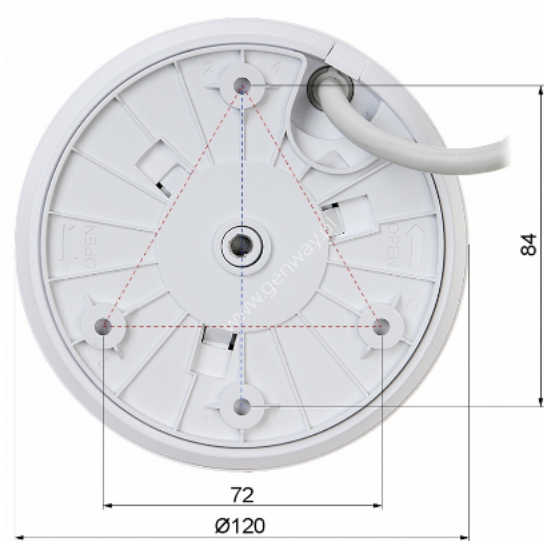

W zestawie:

- paragon lub faktura VAT.