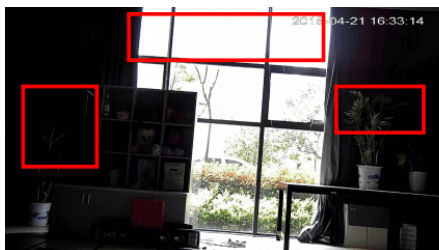

WDR OFF

2) DNR (Digital Noise Reduction - cyfrowa redukcja szumów)

Dzięki niej łatwo zredukujemy szumy na obrazie, ale zminimalizujemy niedociągnięcia powstałe w wyniku całkowitego lub niedostatecznego braku światła.

3) Defog

Funkcja, dzięki której zneutralizujemy wpływ warunków atmosferycznych (np. opadów deszczu, śniegu czy mgły) na jakość obrazu. Uzyskamy większą przejrzystość rejestrowanego otoczenia.

Smart PSS (dla komputera)