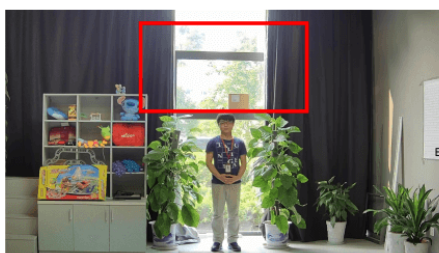

120dB WDR

2) DNR (Digital Noise Reduction - cyfrowa redukcja szumów)

Dzięki niej łatwo zredukujemy szumy na obrazie, ale zminimalizujemy niedociągnięcia powstałe w wyniku całkowitego lub niedostatecznego braku światła.

3) Defog

Funkcja, dzięki której zneutralizujemy wpływ warunków atmosferycznych (np. opadów deszczu, śniegu czy mgły) na jakość obrazu. Uzyskamy większą przejrzystość rejestrowanego otoczenia.

Smart PSS (dla komputera)