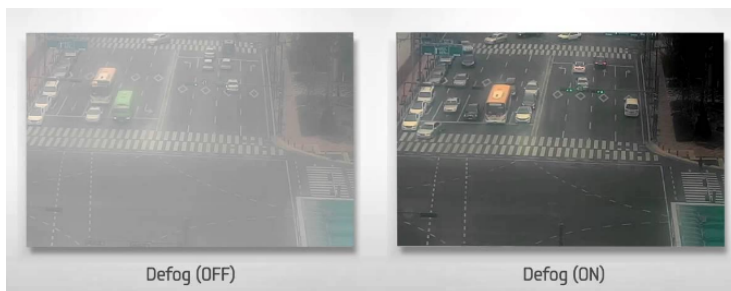

Przeznaczenie:

Produkt posiada wodoodporną obudowę, zapewniającą ochronę sprzętu przed zniszczeniem. Służy do różnych zastosowań nadzoru wizyjnego. Jest przydatna do obserwacji np. magazynów, biur, hurtowni czy szkół.

WDR OFF

WDR ON

120dB WDR

140dB WDR

2) DNR (Digital Noise Reduction - cyfrowa redukcja szumów)

Dzięki niej łatwo zredukujemy szumy na obrazie, ale zminimalizujemy niedociągnięcia powstałe w wyniku całkowitego lub niedostatecznego braku światła.

3) Defog

Funkcja, dzięki której zneutralizujemy wpływ warunków atmosferycznych (np. opadów deszczu, śniegu czy mgły) na jakość obrazu. Uzyskamy większą przejrzystość rejestrowanego otoczenia.

Smart PSS (dla komputera)