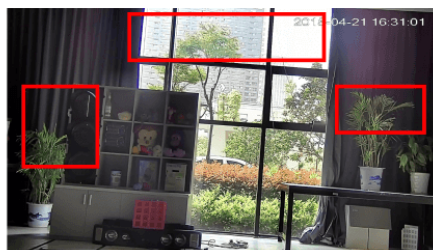

WDR ON

2) DNR (Digital Noise Reduction - cyfrowa redukcja szumów)

Dzięki niej łatwo zredukujemy szumy na obrazie, ale zminimalizujemy niedociągnięcia powstałe w wyniku całkowitego lub niedostatecznego braku światła.

3) Defog

Funkcja, dzięki której zneutralizujemy wpływ warunków atmosferycznych (np. opadów deszczu, śniegu czy mgły) na jakość obrazu. Uzyskamy większą przejrzystość rejestrowanego otoczenia.

Smart PSS (dla komputera)