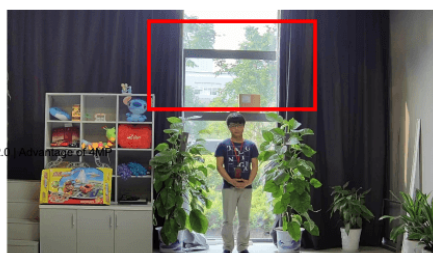

140dB WDR

2) DNR (Digital Noise Reduction - cyfrowa redukcja szumów)

Dzięki niej łatwo zredukujemy szumy na obrazie, ale zminimalizujemy niedociągnięcia powstałe w wyniku całkowitego lub niedostatecznego braku światła.

3) Defog

Funkcja, dzięki której zneutralizujemy wpływ warunków atmosferycznych (np. opadów deszczu, śniegu czy mgły) na jakość obrazu. Uzyskamy większą przejrzystość rejestrowanego otoczenia.