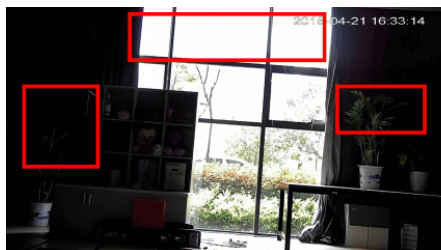

WDR OFF

2) DNR (Digital Noise Reduction - cyfrowa redukcja szumów)

Dzięki niej łatwo zredukujemy szумы na obrazie, ale zminimalizujemy niedociągnięcia powstałe w wyniku całkowitego lub niedostatecznego braku światła.

3) Defog

Funkcja, dzięki której zneutralizujemy wpływ warunków atmosferycznych (np. opadów deszczu, śniegu czy mgły) na jakość obrazu. Uzyskamy większą przejrzystość rejestrowanego otoczenia.

Smart PSS (dla komputera)