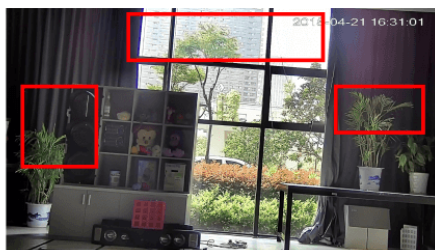

WDR ON

2) DNR (Digital Noise Reduction - cyfrowa redukcja szumów)

Dzięki niej łatwo zredukujemy szумы na obrazie, ale zminimalizujemy niedociągnięcia powstałe w wyniku całkowitego lub niedostatecznego braku światła.

3) Defog

Funkcja, dzięki której zneutralizujemy wpływ warunków atmosferycznych (np. opadów deszczu, śniegu czy mgły) na jakość obrazu. Uzyskamy większą przejrzystość rejestrowanego otoczenia.

Smart PSS (dla komputera)