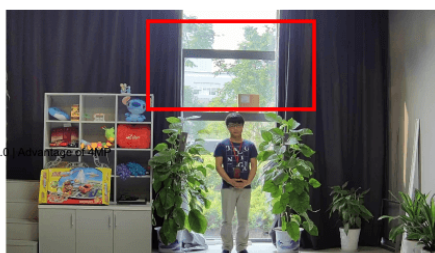

140dB WDR

2) DNR (Digital Noise Reduction - cyfrowa redukcja szumów)

Dzięki niej łatwo zredukujemy szумы na obrazie, ale zminimalizujemy niedociągnięcia powstałe w wyniku całkowitego lub niedostatecznego braku światła.

3) Defog

Funkcja, dzięki której zneutralizujemy wpływ warunków atmosferycznych (np. opadów deszczu, śniegu czy mgły) na jakość obrazu. Uzyskamy większą przejrzystość rejestrowanego otoczenia.