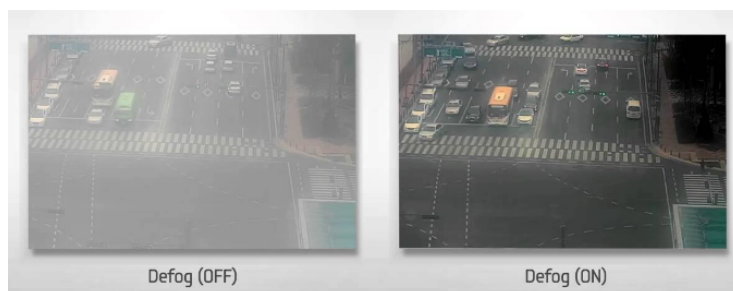

Produkt posiada wodoodporną obudowę, zapewniającą ochronę sprzętu przed zniszczeniem. Służy **do różnych zastosowań nadzoru wizyjnego**.

Cechy produktu:

- przetwornik: 2 MPX, CMOS
- zasięg IR - do 800 m
- obiektyw zmiennoogniskowy 6-180 mm
- funkcje: DWDR, Ultra DNR, Defog, automatyczne śledzenie, wycieraczka, IVS
- maksymalna prędkość rotacji: 160°/s
- wejście/wyjście alarmu: 7/2
- wejście/wyjście audio: 1/1
- dużo opcji monitoringu sieciowego:
 - podgląd za pośrednictwem Internetu,
 - CMS (DSS/PSS)
 - DMSS
- stopień ochrony: IP66
- zasilanie: 24VAC

Przeznaczenie:

Produkt posiada wodoodporną obudowę, zapewniającą ochronę sprzętu przed zniszczeniem. Służy do różnych zastosowań nadzoru wizyjnego. Jest przydatna do obserwacji np. magazynów, biur, hurtowni czy szkół.

WDR OFF

WDR ON

120dB WDR

140dB WDR

2) DNR (Digital Noise Reduction - cyfrowa redukcja szumów)

Dzięki niej łatwo zredukujemy szумы na obrazie, ale zminimalizujemy niedociągnięcia powstałe w wyniku całkowitego lub niedostatecznego braku światła.

3) Defog

Funkcja, dzięki której zneutralizujemy wpływ warunków atmosferycznych (np. opadów deszczu, śniegu czy mgły) na jakość obrazu. Uzyskamy większą przejrzystość rejestrowanego otoczenia.

Smart PSS (dla komputera)