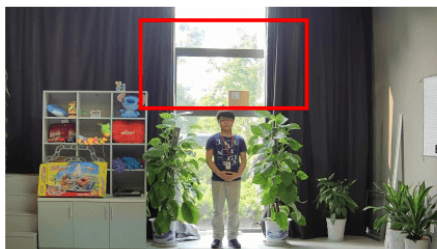

Wybrane funkcje:

1) WDR (Wide Dynamic Range - szeroki zakres dynamiki)

Dzięki niej poprawimy jakość obrazu, gdyż uzyskujemy optymalny kolor i doświetlenie kadru. Funkcja zmienia parametry miejsc niedoświetlonych oraz prześwietlonych.

120dB WDR

2) DNR (Digital Noise Reduction - cyfrowa redukcja szumów)

Dzięki niej łatwo zredukujemy szумы na obrazie, ale zminimalizujemy niedociągnięcia powstałe w wyniku całkowitego lub niedostatecznego braku światła.

3) BLC (Back Light Compensation - kompensacja światła wstecznego)

Funkcja przydatna w sytuacji, gdy sprzęt ukierunkowany jest na silne światło i pierwszy plan jest zbyt ciemny, przez co też niewyraźny. BLC rozświetla ciemne miejsca, wraz z tłem, dzięki czemu jakość obrazu jest zdecydowanie lepsza.

Smart PSS (dla komputera)