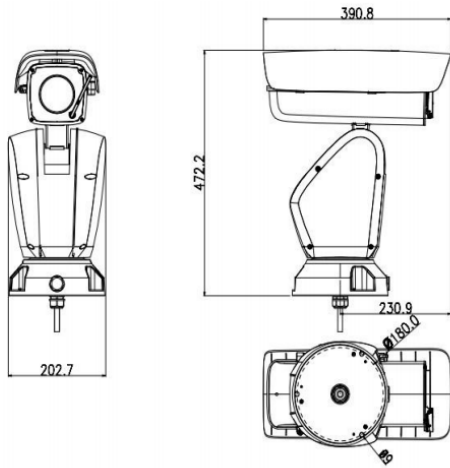

Smart PSS (dla komputera)

DMSS (dla urządzeń mobilnych)

Oprogramowanie ONVIF (współpraca z większością kamer IP)

Wymiary:

W zestawie:

- kamera Dahua PTZ12230F-IRB-N - 1 szt.