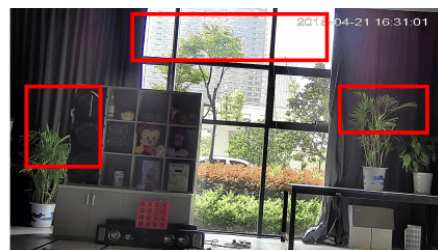

Wybrane funkcje:

1) WDR (Wide Dynamic Range - szeroki zakres dynamiki)

Dzięki niej poprawimy jakość obrazu, gdyż uzyskujemy optymalny kolor i doświetlenie kadru. Funkcja zmienia parametry miejsc niedoświetlonych oraz prześwietlonych.

WDR ON

2) DNR (Digital Noise Reduction - cyfrowa redukcja szumów)

Dzięki niej łatwo zredukujemy szумы na obrazie, ale zminimalizujemy niedociągnięcia powstałe w wyniku całkowitego lub niedostatecznego braku światła.

3) BLC (Back Light Compensation - kompensacja światła wstecznego)

Funkcja przydatna w sytuacji, gdy sprzęt ukierunkowany jest na silne światło i pierwszy plan jest zbyt ciemny, przez co też niewyraźny. BLC rozświetla ciemne miejsca, wraz z tłem, dzięki czemu jakość obrazu jest zdecydowanie lepsza.

Smart PSS (dla komputera)