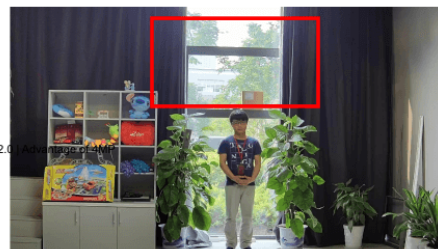

140dB WDR

2) DNR (Digital Noise Reduction - cyfrowa redukcja szumów)

Dzięki niej łatwo zredukujemy szумы na obrazie, ale zminimalizujemy niedociągnięcia powstałe w wyniku całkowitego lub niedostatecznego braku światła.

3) BLC (Back Light Compensation - kompensacja światła wstecznego)

Funkcja przydatna w sytuacji, gdy sprzęt ukierunkowany jest na silne światło i pierwszy plan jest zbyt ciemny, przez co też niewyraźny. BLC rozświetla ciemne miejsca, wraz z tłem, dzięki czemu jakość obrazu jest zdecydowanie lepsza.

Smart PSS (dla komputera)