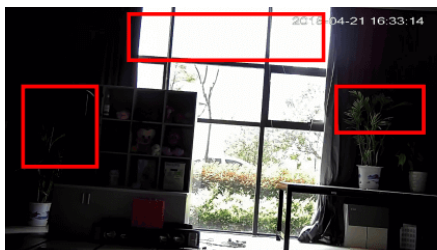

Wybrane funkcje:

1) WDR (Wide Dynamic Range - szeroki zakres dynamiki)

Dzięki niej poprawimy jakość obrazu, gdyż uzyskujemy optymalny kolor i doświetlenie kadru. Funkcja zmienia parametry miejsc niedoświetlonych oraz prześwietlonych.

WDR OFF

2) DNR (Digital Noise Reduction - cyfrowa redukcja szumów)

Dzięki niej łatwo zredukujemy szумы na obrazie, ale zminimalizujemy niedociągnięcia powstałe w wyniku całkowitego lub niedostatecznego braku światła.

3) BLC (Back Light Compensation - kompensacja światła wstecznego)

Funkcja przydatna w sytuacji, gdy sprzęt ukierunkowany jest na silne światło i pierwszy plan jest zbyt ciemny, przez co też niewyraźny. BLC rozświetla ciemne miejsca, wraz z tłem, dzięki czemu jakość obrazu jest zdecydowanie lepsza.

Smart PSS (dla komputera)