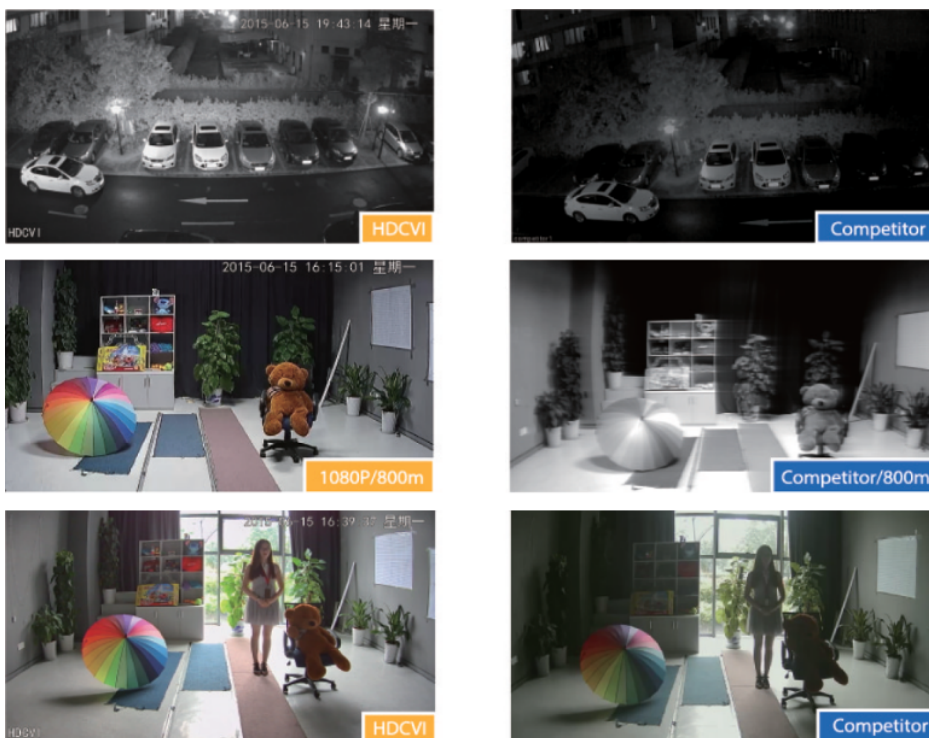

Technologia HDCVI przeważa nad konkurencją głównie ze względu na łatwą instalację i konfigurację, brak zakłóceń i opóźnień sygnału oraz dłuższy dystans transmisji sygnału.