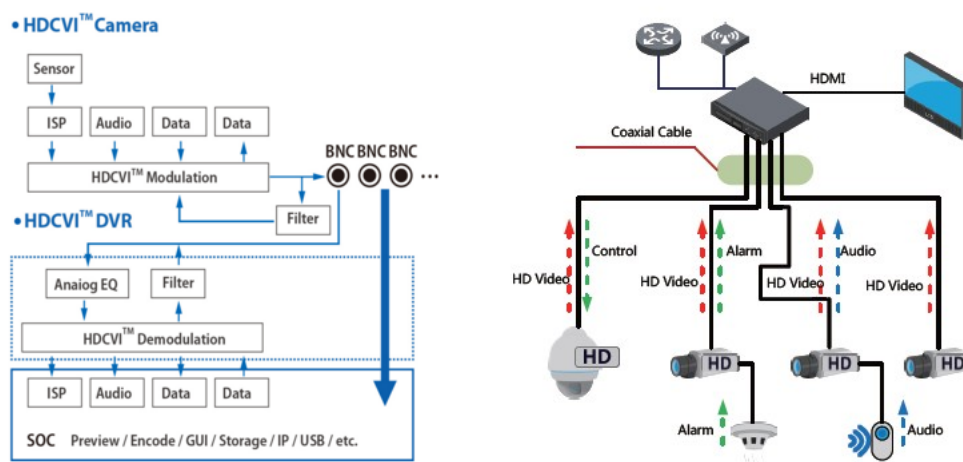

Dzięki menu OSD sprawię dostosujesz obraz do miejsca instalacji i oświetlenia. Sprzęt można przełączyć w tryb analogowy i podpiąć do monitora, albo też rejestratora starszego typu.

Kamera służy **do różnych zastosowań nadzoru wizyjnego zewnętrznego**. Pozwala na **montaż na suficie, ścianie, słupie i w narożniku** (opcjonalne akcesoria wymienione na dole strony).

Przeznaczenie:

Kamera służy do różnych zastosowań nadzoru wizyjnego zewnętrznego. Pozwala na montaż na suficie, ścianie, słupie i w narożniku (opcjonalne akcesoria wymienione na dole strony). Świetnie pasuje przede wszystkim do obserwacji dużych przestrzeni - np. parkingu, placu, rynku itp.

WDR (Wide Dynamic Range)

Dzięki tej funkcji uzyskujemy świetną jakość zaciemnionych miejsc.

WDR OFF

WDR ON

Transmisja obrazu do 500 m przewodem koncentrycznym, do 300 m skrętką komputerową

Schemat działania systemu HD-CVI (sygnał wideo, audio i sterowanie 1 przewodem)

W zestawie:

- kamera Dahua SD59230I-HC - 1 szt.