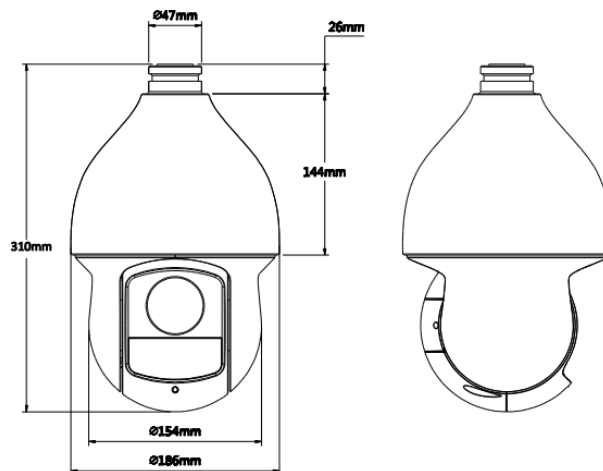

Specyfikacja techniczna:

- przetwornik: 1/2.8" 2MPX STARVIS™ CMOS

-
- rozdzielczość: 1920 x 1080 (1080p), 1280 x 720 (720p)
 - zasięg oświetlacza IR: 150 m
 - regulacja mocy oświetlacza IR: automatyczna
 - obiektyw zmiennoogniskowy: 4.8 ... 120 mm
 - kąt widzenia: 59° ... 2.4°
 - zoom optyczny: 25x
 - zoom cyfrowy: 16x
 - automatyczny oświetlacz IR: adaptacyjne dopasowanie mocy oświetlacza IR do zoomu obiektywu oraz jasności oświetlenia zewnętrznego
 - zakres obrotu w poziomie: 360° ciągły
 - zakres obrotu w pionie: -15° ... 90°
 - prędkość obrotowa (sterowanie ręczne): 0.1°/s ... 300°/s (poziom), 0.1°/s ... 200°/s (pion)
 - prędkość obrotowa przy presetach: 400°/s (poziom), 300°/s (pion)
 - sterowanie: za pomocą interfejsu RS-485. Możliwość sterowania po kablu koncentrycznym za pomocą rejestratora DAHUA, BCS, RAPID
 - protokoły: Pelco-D, Pelco-P, DH-SD (auto wykrywanie)
 - stosunek sygnał/szum (S/N): > 50 dB
 - wyjście wideo: HD-CVI, 1 Vpp, 75 Ω
 - audio: wejście na mikrofon zewnętrzny
 - liczba presetów: 300
 - ustawiane trasy ruchu: 8
 - parkowanie (Park action): wywołanie ustawionej funkcji (trasy, skanowania, itp.) po określonym czasie bezczynności
 - wejścia/wyjścia alarmowe: 2/1
 - wybrane funkcje: 2D/3D-DNR, WDR - 120 dB, ICR, BLC, HLC, AWB, 24 konfigurowalne strefy prywatności
 - obudowa: Speed Dome, Metalowa / Plastikowa
 - kolor: biały
 - stopień ochrony: IP66
 - temperatura pracy: -40°C ... +70°C
 - zasilanie: 24V AC / 3000 mA (zasilacz w komplecie)
 - wymiary: 297 x 475 x 186 mm (z uchwytem)
 - waga: 4.32 kg (z uchwytem)