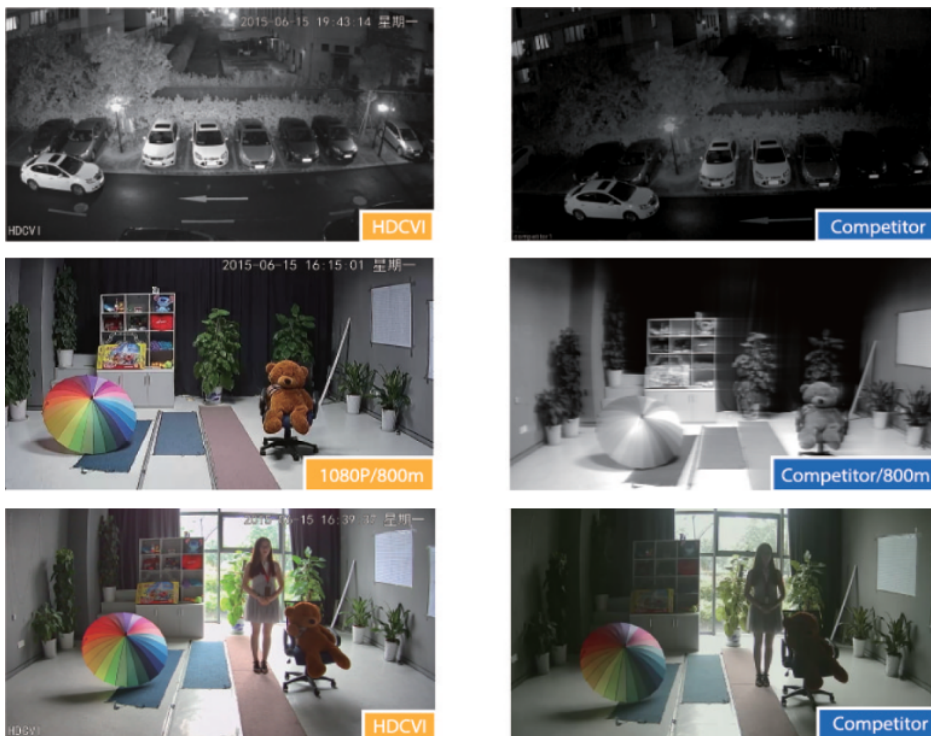

WDR (Wide Dynamic Range) - dzięki niej uzyskujemy świetną jakość zacienionych miejsc.