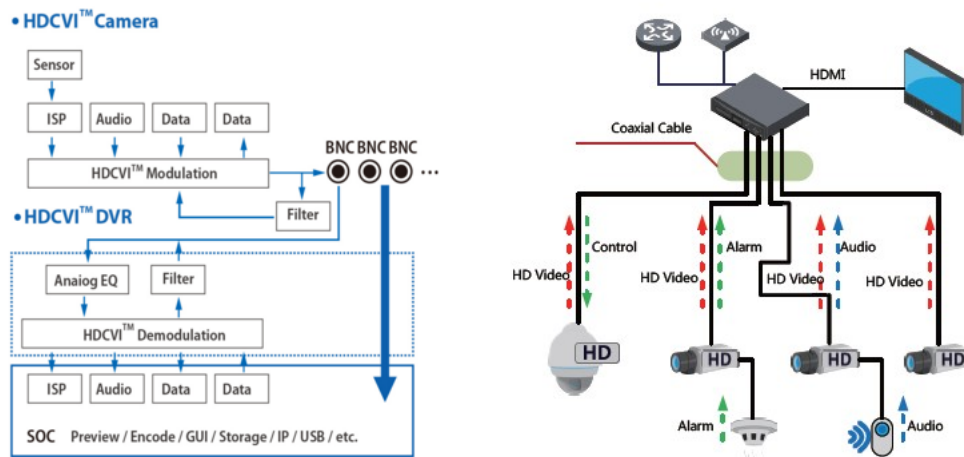

Kamera posiada wodoodporną obudowę, która chroni sprzęt przed zniszczeniem. Może służyć **do różnych zastosowań nadzoru wizyjnego, zewnętrznego**. Pozwala **na montaż na suficie, ścianie, słupie i w narożniku (wymagane dodatkowe akcesoria)**.

Przeznaczenie:

Kamera posiada wodoodporną obudowę, która chroni sprzęt przed zniszczeniem. Może służyć do różnych zastosowań nadzoru wizyjnego, zewnętrznego. Pozwala na montaż na suficie. Świetnie pasuje do obserwacji hurtowni, placu, parkingu, szkoły itp.

WDR (Wide Dynamic Range) - dzięki niej uzyskujemy świetną jakość zacienionych miejsc.

WDR OFF

WDR ON

Transmisja obrazu do 500 m przewodem koncentrycznym, do 300 m skrętką komputerową

Schemat działania systemu HD-CVI (sygnał wideo, audio i sterowanie 1 przewodem)