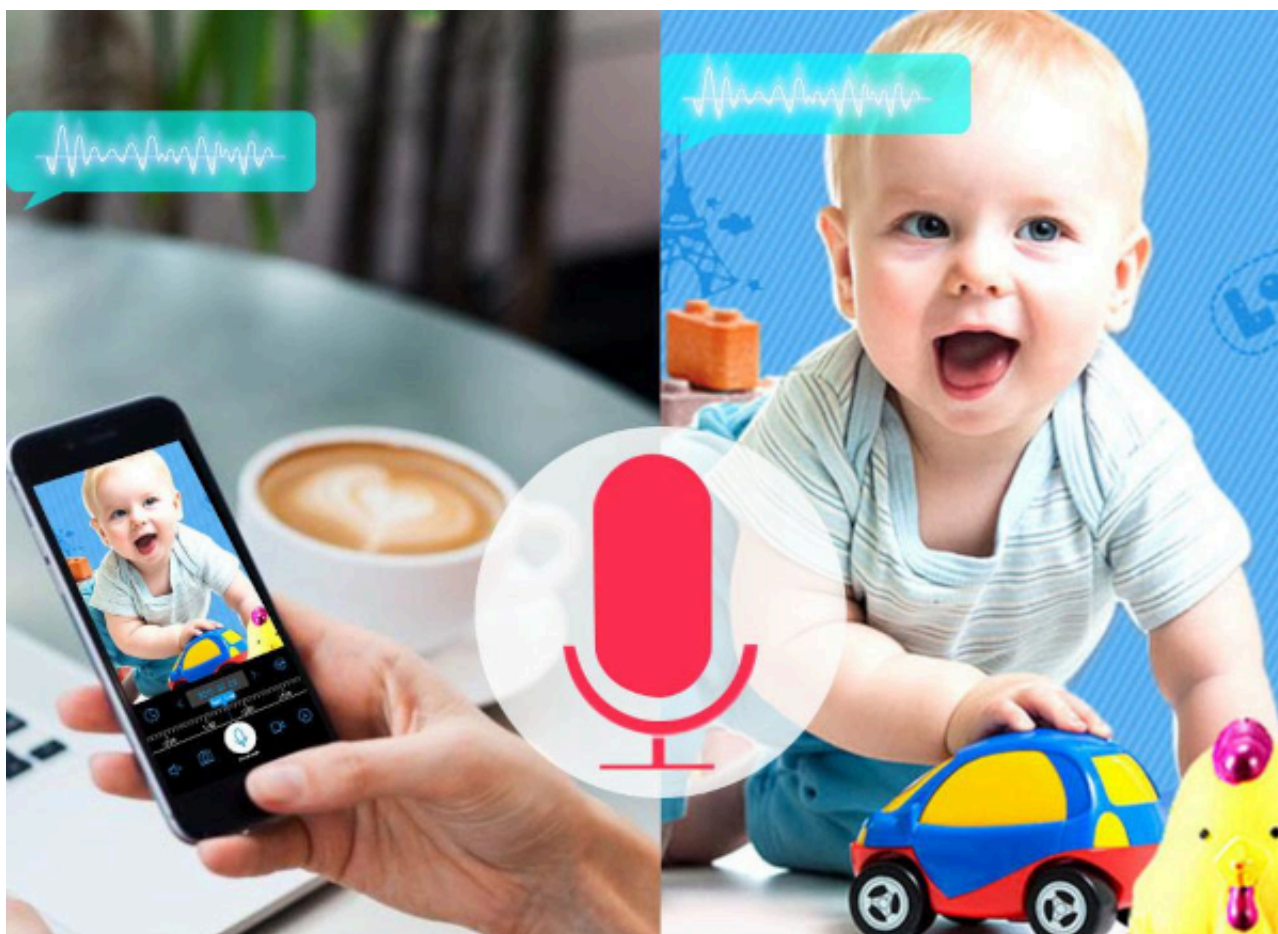

## Aplikacja mobilna Tuya

**Aplikacja Tuya** to platforma IoT (Internet of Things), która jest dostępna na całym świecie. Zapewnia całą gamę narzędzi i usług dla producentów urządzeń IoT, którzy chcą połączyć swoje urządzenia z chmurą i zarządzać nimi na odległość. **Chmura Tuya to usługa płatna.**

Kamera **EasyCam EC-3GD6IR** wychwyci ruch i wyśle powiadomienie na telefon, co zapewnia szybką reakcję na wydarzenie. Aplikacja Tuya umożliwia też obracanie obiektywem kamery, sterowanie urządzeniem, odtwarzanie wideo, nagrywanie na karte microSD (karta 64Gb w zestawie), dokonywanie zrzutu ekranu czy regulację głośności. Jest ona możliwa do pobrania ze sklepu Google Play (Android) i App Store (iOS).

## Rozmowa dwukierunkowa

Kamera **EC-3GD6IR** posiada **wbudowany mikrofon i system głośników**, dzięki czemu możliwa jest wyraźna, dwukierunkowa komunikacja audio w czasie rzeczywistym z wybraną osobą (np. z dzieckiem, przyjaciółmi, czy też ... intruzami).

## **Elektroniczna niania - czuwaj nad bezpieczeństwem swojego dziecka**

Kamera EasyCam pozwala na monitorowanie aktywności dziecka i komunikowanie się z nim. Włącz aplikację Tuya i uzyskaj całkowity podgląd na to, co robi Twój skarb.