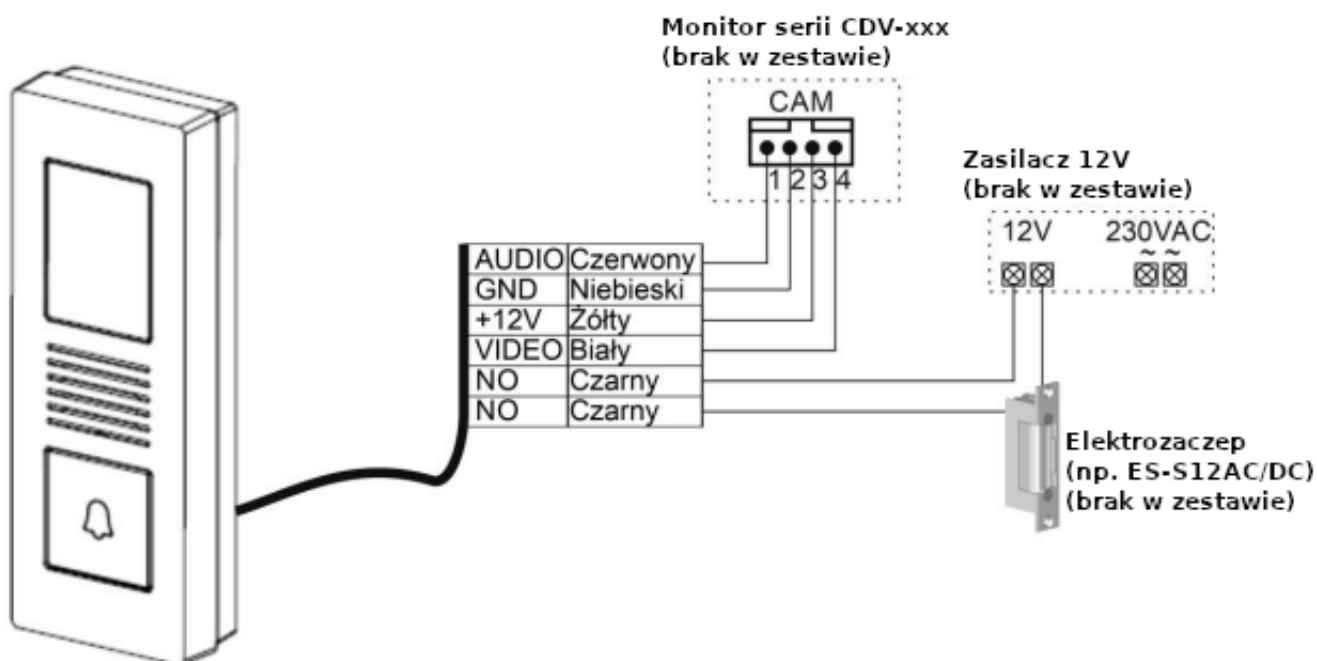

Link do produktu: <https://elektronikadomowa.pl/kamera-natynkowa-commax-drc-4pip-silver-12vdc-p-12981.html>

KAMERA NATYNKOWA COMMAX DRC-4PIP SILVER 12VDC

Cena brutto	373,19 zł
Cena netto	303,41 zł
Dostępność	Dostępność 24h.
Czas wysyłki	24 godziny
Numer katalogowy	07756
Kod EAN	5900882891473
Producent	COMMAX

Opis produktu

Kamera natynkowa Commax DRC-4PIP posiada doświetlenie diodami IR, dzięki czemu jakość obrazu jest zdecydowanie lepsza. Wyposażono ją w kąt widzenia **80° (pion)** oraz **110° (poziom)**. Sprzęt dobrze sprawdzi się zarówno w niewielkich systemach domowych, ale też w kamienicach czy apartamentowcach.

Legenda:

1. Mikrofon
2. Kamera
3. Diody IR
4. Głośnik
5. Przycisk wywołania
6. Przewód połączeniowy
7. Regulacja głośności

Cechy produktu:

- kamera szerokokątna, natynkowa
- doświetlenie diodami IR
- standard sygnału wideo PAL
- kąt widzenia: 80° (pion) oraz 110° (poziom)
- automatyczna przesłona
- współpraca z monitorami 4-przewodowymi
- instalacja 4-przewodowa + obwód elektrozamka
- obudowa metalowa

Schemat podłączenia:

Specyfikacja techniczna:

- przetwornik: 1/4" CMOS
- kąt widzenia: 80° (pion) oraz 110° (poziom)
- okablowanie: 4 przewody spolaryzowane
- otwieranie drzwi: 2 przewody niespolaryzowane (styk NO)
- skanowanie:
 - Poziome: 15.734 kHz; Pionowe: 60 Hz (EIA)
 - Poziome: 15.625 kHz; Pionowe: 50 Hz (CCIR)
- czułość: 0.1 lux (30 cm od soczki)
- temperatura pracy: -30 st. C ... +50 st. C
- kolor: srebrny
- zasilanie: 12VDC (z monitora)
- wymiary: 50 x 135 x 23 mm
- waga: 260g