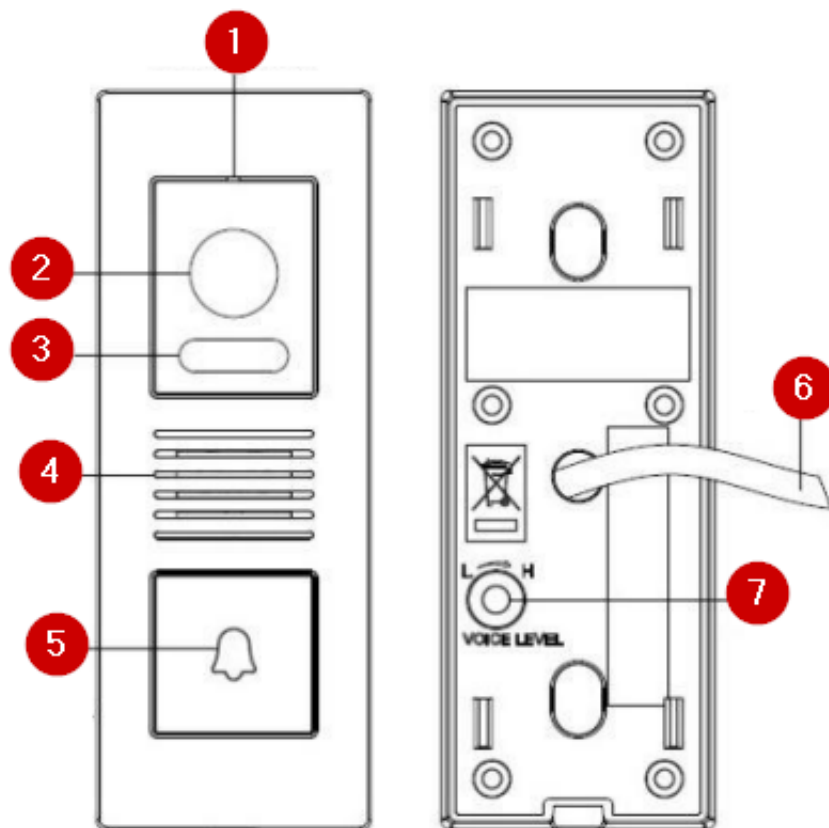

Link do produktu: <https://elektronikadomowa.pl/kamera-natynkowa-commax-drc-4pip-silver-12vdc-p-12981.html>

KAMERA NATYNKOWA COMMAX DRC-4PIP SILVER 12VDC

Cena brutto	373,19 zł
Cena netto	303,41 zł
Dostępność	Dostępność 24h.
Czas wysyłki	24 godziny
Numer katalogowy	07756
Kod EAN	5900882891473
Producent	COMMAX

Opis produktu

Kamera natynkowa Commax DRC-4PIP posiada doświetlenie diodami IR, dzięki czemu jakość obrazu jest zdecydowanie lepsza. Wyposażono ją w kąt widzenia **80° (pion)** oraz **110° (poziom)**. Sprzęt dobrze sprawdzi się zarówno w niewielkich systemach domowych, ale też w kamienicach czy apartamentowcach.

Legenda:

1. Mikrofon
2. Kamera
3. Diody IR
4. Głośnik
5. Przycisk wywołania
6. Przewód połączeniowy
7. Regulacja głośności

Cechy produktu:

- kamera szerokokątna, natynkowa
- doświetlenie diodami IR
- standard sygnału wideo PAL
- kąt widzenia: 80° (pion) oraz 110° (poziom)
- automatyczna przesłona
- współpraca z monitorami 4-przewodowymi
- instalacja 4-przewodowa + obwód elektrozamka
- obudowa metalowa

Schemat podłączenia:

Specyfikacja techniczna:

- przetwornik: 1/4" CMOS
- kąt widzenia: 80° (pion) oraz 110° (poziom)
- okablowanie: 4 przewody spolaryzowane
- otwieranie drzwi: 2 przewody niespolaryzowane (styk NO)
- skanowanie:
 - Poziome: 15.734 kHz; Pionowe: 60 Hz (EIA)
 - Poziome: 15.625 kHz; Pionowe: 50 Hz (CCIR)
- czułość: 0.1 lux (30 cm od soczki)
- temperatura pracy: -30 st. C ... +50 st. C
- kolor: srebrny
- zasilanie: 12VDC (z monitora)
- wymiary: 50 x 135 x 23 mm
- waga: 260g