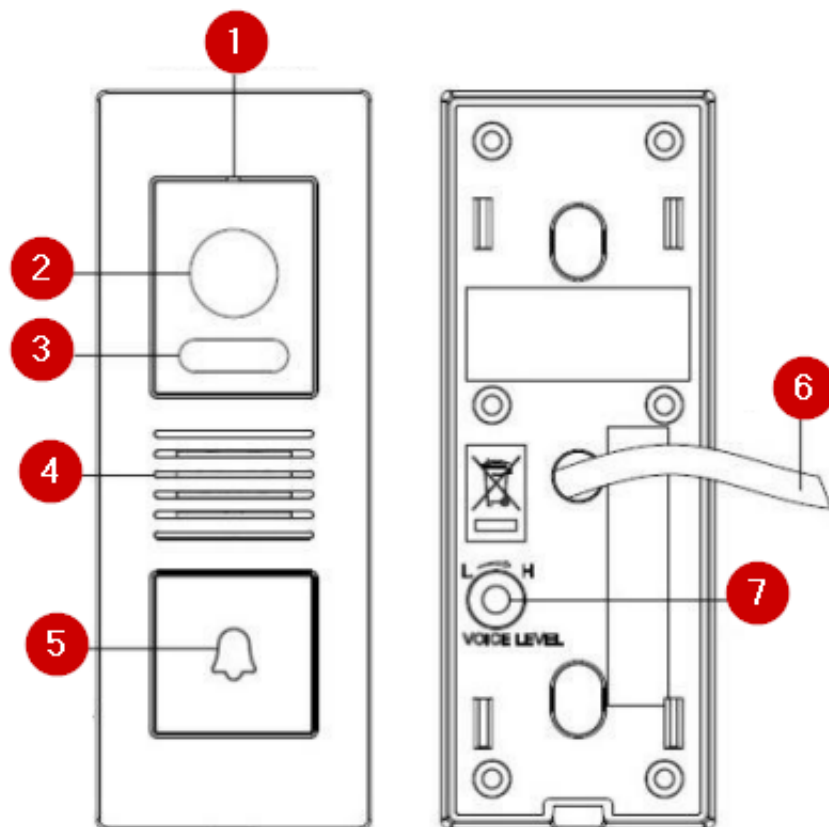

Link do produktu: <https://elektronikadomowa.pl/kamera-natynkowa-commax-drc-4pip-silver-12vdc-p-12981.html>

KAMERA NATYNKOWA COMMAX DRC-4PIP SILVER 12VDC

Cena brutto	373,19 zł
Cena netto	303,41 zł
Dostępność	Dostępność 24h.
Czas wysyłki	24 godziny
Numer katalogowy	07756
Kod producenta	DRC-4PIP SILVER
Kod EAN	5900882891473
Producent	COMMAX

Opis produktu

Kamera natynkowa Commax DRC-4PIP posiada doświetlenie diodami IR, dzięki czemu jakość obrazu jest zdecydowanie lepsza. Wyposażono ją w kąt widzenia **80° (pion)** oraz **110° (poziom)**. Sprzęt dobrze sprawdzi się zarówno w niewielkich systemach domowych, ale też w kamienicach czy apartamentowcach.

Legenda:

1. Mikrofon
2. Kamera
3. Diody IR
4. Głośnik
5. Przycisk wywołania
6. Przewód połączeniowy
7. Regulacja głośności

Cechy produktu:

- kamera szerokokątna, natynkowa
- doświetlenie diodami IR
- standard sygnału wideo PAL
- kąt widzenia: 80° (pion) oraz 110° (poziom)
- automatyczna przesłona
- współpraca z monitorami 4-przewodowymi
- instalacja 4-przewodowa + obwód elektrozamka
- obudowa metalowa

Schemat podłączenia:

Specyfikacja techniczna:

- przetwornik: 1/4" CMOS
- kąt widzenia: 80° (pion) oraz 110° (poziom)
- okablowanie: 4 przewody spolaryzowane
- otwieranie drzwi: 2 przewody niespolaryzowane (styk NO)
- skanowanie:
 - Poziome: 15.734 kHz; Pionowe: 60 Hz (EIA)
 - Poziome: 15.625 kHz; Pionowe: 50 Hz (CCIR)
- czułość: 0.1 lux (30 cm od soczki)
- temperatura pracy: -30 st. C ... +50 st. C
- kolor: srebrny
- zasilanie: 12VDC (z monitora)
- wymiary: 50 x 135 x 23 mm
- waga: 260g