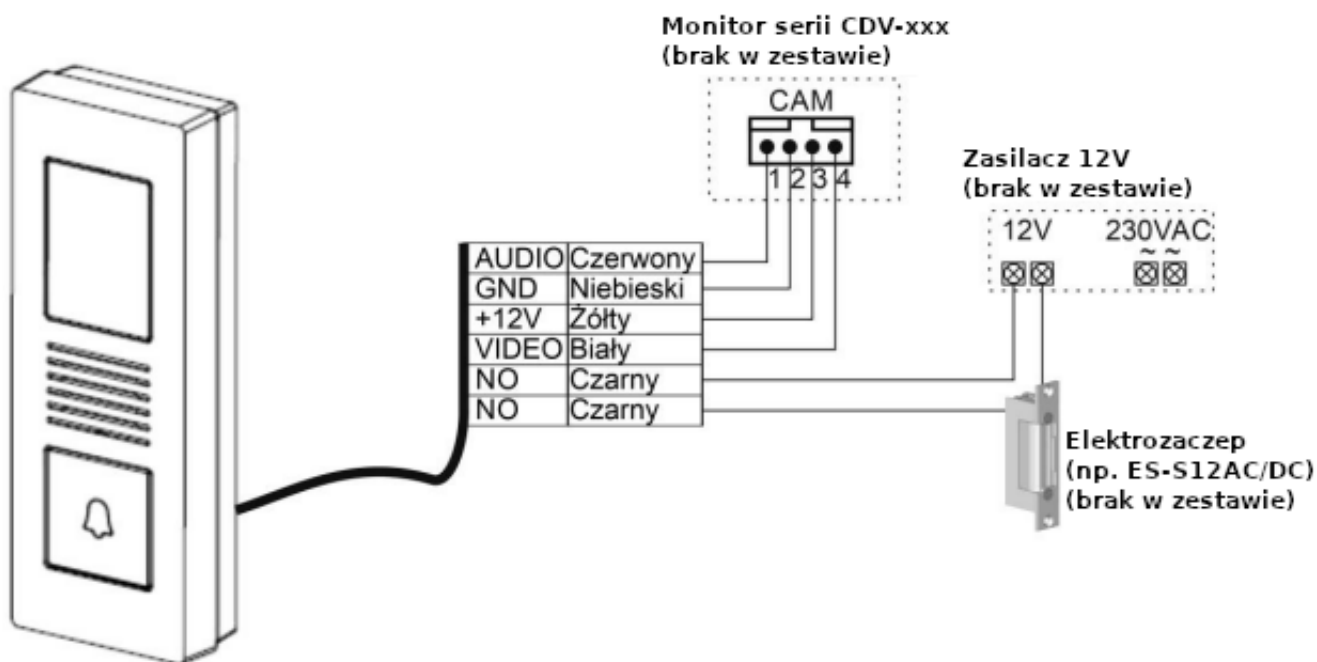

Link do produktu: <https://elektronikadomowa.pl/kamera-natynkowa-commax-drc-4pip-silver-12vdc-p-12981.html>

KAMERA NATYNKOWA COMMAX DRC-4PIP SILVER 12VDC

Cena brutto	373,19 zł
Cena netto	303,41 zł
Dostępność	Dostępność 24h.
Czas wysyłki	24 godziny
Numer katalogowy	07756
Kod producenta	DRC-4PIP SILVER
Kod EAN	5900882891473
Producent	COMMAX

Opis produktu

Kamera natynkowa Commax DRC-4PIP posiada doświetlenie diodami IR, dzięki czemu jakość obrazu jest zdecydowanie lepsza. Wyposażono ją w kąt widzenia **80° (pion)** oraz **110° (poziom)**. Sprzęt dobrze sprawdzi się zarówno w niewielkich systemach domowych, ale też w kamienicach czy apartamentowcach.

Legenda:

1. Mikrofon
2. Kamera
3. Diody IR
4. Głośnik
5. Przycisk wywołania
6. Przewód połączeniowy
7. Regulacja głośności

Cechy produktu:

- kamera szerokokątna, natynkowa
- doświetlenie diodami IR
- standard sygnału wideo PAL
- kąt widzenia: 80° (pion) oraz 110° (poziom)
- automatyczna przesłona
- współpraca z monitorami 4-przewodowymi
- instalacja 4-przewodowa + obwód elektrozamka
- obudowa metalowa

Schemat podłączenia:

Specyfikacja techniczna:

- przetwornik: 1/4" CMOS
- kąt widzenia: 80° (pion) oraz 110° (poziom)
- okablowanie: 4 przewody spolaryzowane
- otwieranie drzwi: 2 przewody niespolaryzowane (styk NO)
- skanowanie:
 - Poziome: 15.734 kHz; Pionowe: 60 Hz (EIA)
 - Poziome: 15.625 kHz; Pionowe: 50 Hz (CCIR)
- czułość: 0.1 lux (30 cm od soczki)
- temperatura pracy: -30 st. C ... +50 st. C
- kolor: srebrny
- zasilanie: 12VDC (z monitora)
- wymiary: 50 x 135 x 23 mm
- waga: 260g