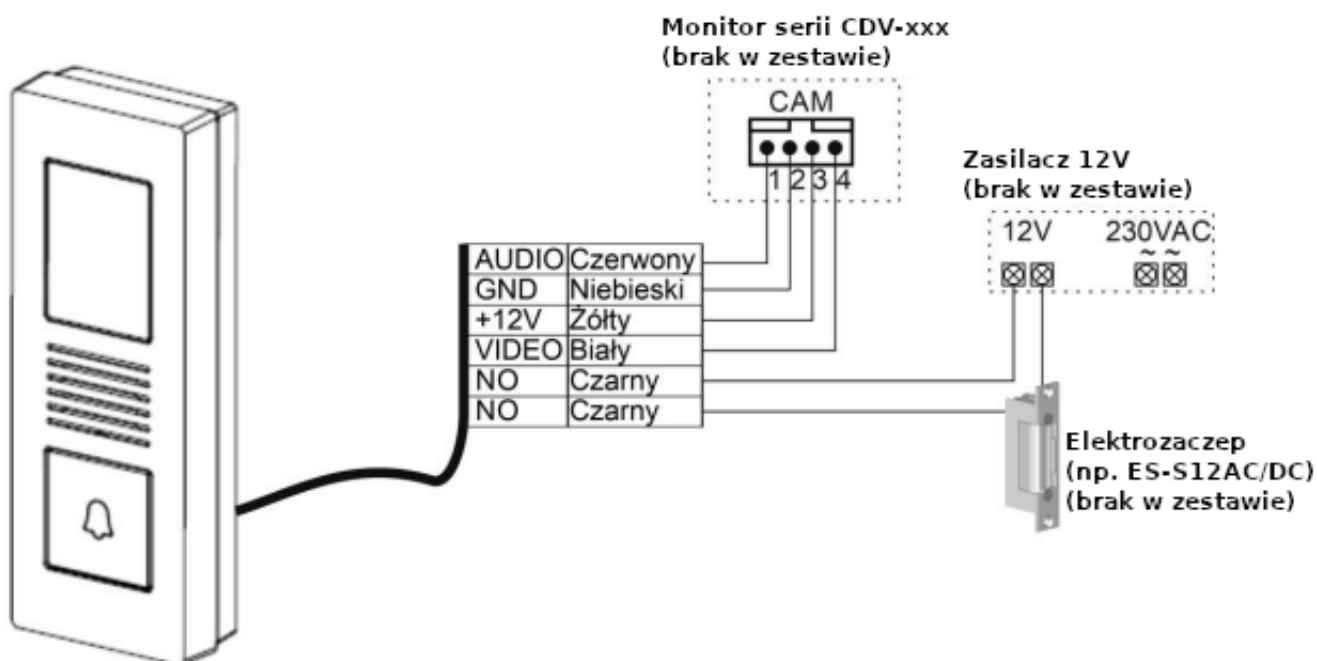

Link do produktu: <https://elektronikadomowa.pl/kamera-natynkowa-commax-drc-4pip-dark-silver-12vdc-p-12980.html>

KAMERA NATYNKOWA COMMAX DRC-4PIP DARK SILVER 12VDC

Cena brutto	373,19 zł
Cena netto	303,41 zł
Dostępność	Dostępność 24h.
Czas wysyłki	24 godziny
Numer katalogowy	07755
Kod EAN	5900882891480
Producent	COMMAX

Opis produktu

Kamera natynkowa Commax DRC-4PIP posiada doświetlenie diodami IR, dzięki czemu jakość obrazu jest zdecydowanie lepsza. Wyposażono ją w kąt widzenia **80° (pion)** oraz **110° (poziom)**. Sprzęt dobrze sprawdzi się zarówno w niewielkich systemach domowych, ale też w kamienicach czy apartamentowcach.

Legenda:

1. Mikrofon
2. Kamera
3. Diody IR
4. Głośnik
5. Przycisk wywołania
6. Przewód połączeniowy
7. Regulacja głośności

Cechy produktu:

- kamera szerokokątna, natynkowa
- doświetlenie diodami IR
- standard sygnału wideo PAL
- kąt widzenia: 80° (pion) oraz 110° (poziom)
- automatyczna przesłona
- współpraca z monitorami 4-przewodowymi
- instalacja 4-przewodowa + obwód elektrozamka
- obudowa metalowa

Schemat podłączenia:

Specyfikacja techniczna:

- przetwornik: 1/4" CMOS
- kąt widzenia: 80° (pion) oraz 110° (poziom)
- okablowanie: 4 przewody spolaryzowane
- otwieranie drzwi: 2 przewody niespolaryzowane (styk NO)
- skanowanie:
 - Poziome: 15.734 kHz; Pionowe: 60 Hz (EIA)
 - Poziome: 15.625 kHz; Pionowe: 50 Hz (CCIR)
- czułość: 0.1 lux (30 cm od soczki)
- temperatura pracy: -30 st. C ... +50 st. C
- kolor: ciemny, srebrny
- zasilanie: 12VDC (z monitora)
- wymiary: 50 x 135 x 23 mm
- waga: 260g