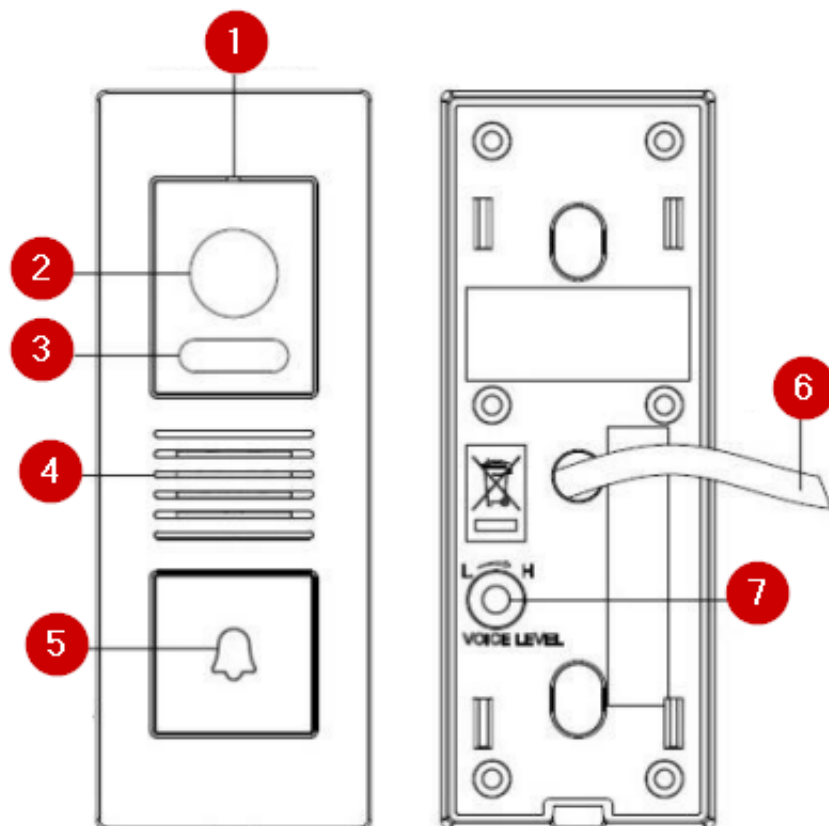

Link do produktu: <https://elektronikadomowa.pl/kamera-natynkowa-commax-drc-4pip-dark-silver-12vdc-p-12980.html>

KAMERA NATYNKOWA COMMAX DRC-4PIP DARK SILVER 12VDC

Cena brutto	373,19 zł
Cena netto	303,41 zł
Dostępność	Dostępność 24h.
Czas wysyłki	24 godziny
Numer katalogowy	07755
Kod EAN	5900882891480
Producent	COMMAX

Opis produktu

Kamera natynkowa Commax DRC-4PIP posiada doświetlenie diodami IR, dzięki czemu jakość obrazu jest zdecydowanie lepsza. Wyposażono ją w kąt widzenia **80° (pion)** oraz **110° (poziom)**. Sprzęt dobrze sprawdzi się zarówno w niewielkich systemach domowych, ale też w kamienicach czy apartamentowcach.

Legenda:

1. Mikrofon
2. Kamera
3. Diody IR
4. Głośnik
5. Przycisk wywołania
6. Przewód połączeniowy
7. Regulacja głośności

Cechy produktu:

- kamera szerokokątna, natynkowa
- doświetlenie diodami IR
- standard sygnału wideo PAL
- kąt widzenia: 80° (pion) oraz 110° (poziom)
- automatyczna przesłona
- współpraca z monitorami 4-przewodowymi
- instalacja 4-przewodowa + obwód elektrozamka
- obudowa metalowa

Schemat podłączenia:

Specyfikacja techniczna:

- przetwornik: 1/4" CMOS
- kąt widzenia: 80° (pion) oraz 110° (poziom)
- okablowanie: 4 przewody spolaryzowane
- otwieranie drzwi: 2 przewody niespolaryzowane (styk NO)
- skanowanie:
 - Poziome: 15.734 kHz; Pionowe: 60 Hz (EIA)
 - Poziome: 15.625 kHz; Pionowe: 50 Hz (CCIR)
- czułość: 0.1 lux (30 cm od soczki)
- temperatura pracy: -30 st. C ... +50 st. C
- kolor: ciemny, srebrny
- zasilanie: 12VDC (z monitora)
- wymiary: 50 x 135 x 23 mm
- waga: 260g