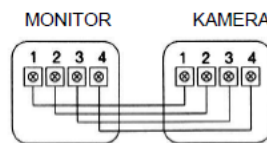

Opis produktu

Kamera natynkowa COMMAX posiada nowy, ulepszony moduł optyki oraz doświetlenie diodami światła białego, dzięki czemu jakość obrazu jest zdecydowanie lepsza. Atutem jest możliwość **pełnej regulacji kąta widzenia** (pion-poziom: 12°). Kamera posiada kąt widzenia **55° (pion)** oraz **68° (poziom)**. Sprzęt dobrze sprawdzi się zarówno w niewielkich systemach domowych, ale też w kamienicach czy apartamentowcach.

Cechy produktu:

- kamera kolorowa, natynkowa, metalowa
- nowy, ulepszony moduł optyki
- doświetlenie diodami światła białego
- pełna regulacja kąta widzenia (pion-poziom: 12°)
- standard sygnału video PAL (wersje archiwalne: NTSC)
- kąt widzenia: 55° (pion) oraz 68° (poziom)
- współpraca z monitorami 4-przewodowymi
- instalacja 4-przewodowa + obwód elektrozamka

Schemat połączeń:

- 1 - AUDIO
- 2 - MASA
- 3 - (+12V)
- 4 - VIDEO 1V p-p

Specyfikacja techniczna:

- przetwornik: 1/4" CCD
- system obrazu: PAL
- okablowanie: 4 przewody spolaryzowane
- otwieranie drzwi: 2 przewody niespolaryzowane (styk)
- kąt widzenia: 55° (pion) oraz 68° (poziom)
- pełna regulacja kąta widzenia (pion/poziom 12 st.)
- skanowanie: 15.734 kHz (poziome), 60 Hz (EIA, pionowe) / 15,625 kHz (poziome), 50 Hz (CCIR, pionowe)
- czułość: 0.1 Lux (30 cm od soczewki)
- temperatura pracy: -10 st. C ... +40 st. C
- zasilanie: 12V DC (z monitora)
- wymiary: 116 x 169 x 42 mm
- waga: 670g