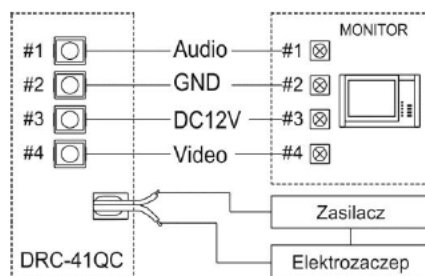

Link do produktu: <https://elektronikadomowa.pl/kamera-natynkowa-commax-drc-41qc-12vdc-p-8213.html>

KAMERA NATYNKOWA COMMAX DRC-41QC 12VDC

Cena brutto	190,65 zł
Cena netto	155,00 zł
Dostępność	Produkt archiwalny
Czas wysyłki	24 godziny
Numer katalogowy	01997
Kod EAN	5900882890018
Producent	COMMAX

Opis produktu

Kamera natynkowa COMMAX DRC-41QC posiada doświetlenie diodami światła białego, dzięki czemu jakość obrazu jest zdecydowanie lepsza. Kąt widzenia wynosi **50° (pion)** oraz **68° (poziom)**. Sprzęt dobrze sprawdzi się zarówno w niewielkich systemach domowych, ale też w kamienicach czy apartamentowcach.

Przykładowy schemat połączenia:

Specyfikacja techniczna:

- przetwornik obrazu: 1/3" CMOS
- kamera kolorowa, natynkowa
- doświetlenie diodami światła białego
- standard sygnału video PAL
- kąt widzenia: 50° (pion) oraz 68° (poziom)
- regulacja głośności
- czułość: 0,1 LUX (30 cm od soczewki)
- współpraca z monitorami 4-przewodowymi
- instalacja 4-przewodowa + obwód elektrozamka
- okablowanie: 4 przewody spolaryzowane
- otwieranie drzwi: 2 przewody niespolaryzowane (styk)
- temperatura pracy: -20 st. C ...+40 st. C
- wymiary panela czołowego: 140 x 98 x 31 mm (+6 mm część podtynkowa)
- waga: 300 g