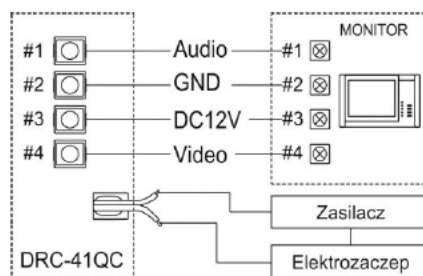

Link do produktu: <https://elektronikadomowa.pl/kamera-natynkowa-commax-drc-41qc-12vdc-p-8213.html>

KAMERA NATYNKOWA COMMAX DRC-41QC 12VDC

Cena brutto	190,65 zł
Cena netto	155,00 zł
Dostępność	Produkt archiwalny
Czas wysyłki	24 godziny
Numer katalogowy	01997
Kod EAN	5900882890018
Producent	COMMAX

Opis produktu

Kamera natynkowa COMMAX DRC-41QC posiada doświetlenie diodami światła białego, dzięki czemu jakość obrazu jest zdecydowanie lepsza. Kąt widzenia wynosi **50° (pion)** oraz **68° (poziom)**. Sprzęt dobrze sprawdzi się zarówno w niewielkich systemach domowych, ale też w kamienicach czy apartamentowcach.

Przykładowy schemat połączenia:

Specyfikacja techniczna:

- przetwornik obrazu: 1/3" CMOS
- kamera kolorowa, natynkowa
- doświetlenie diodami światła białego
- standard sygnału video PAL
- kąt widzenia: 50° (pion) oraz 68° (poziom)
- regulacja głośności
- czułość: 0,1 LUX (30 cm od soczewki)
- współpraca z monitorami 4-przewodowymi
- instalacja 4-przewodowa + obwód elektrozamka
- okablowanie: 4 przewody spolaryzowane
- otwieranie drzwi: 2 przewody niespolaryzowane (styk)
- temperatura pracy: -20 st. C ...+40 st. C
- wymiary panela czołowego: 140 x 98 x 31 mm (+6 mm część podtynkowa)
- waga: 300 g