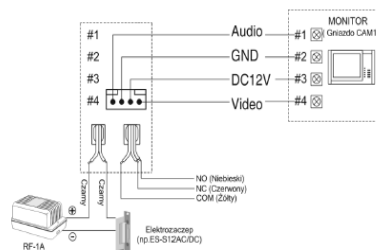

Opis produktu

Kamera natynkowa COMMAX o wysokiej rozdzielczości **2 MPX**, współpracuje z monitorami obsługującymi rozdzielczość **2 MPX** (np. CDV-70MF, CDV-1024MA). Na monitorach obsługujących rozdzielczość PAL lub 960p obraz z kamery nie będzie wyświetlany.

Urządzenie posiada **2 wyjścia przełącznikowe (NO, NO/NC)**, sterowane 2 przyciskami otwarcia na monitorze CDV-70M (brak w zestawie). Dzięki doświetleniu diodami światła białego, jakość obrazu jest zdecydowanie lepsza. Atutem jest możliwość **regulacji kąta widzenia (w pionie 12 st.)**.

Kamera posiada kąt widzenia **60° (pion)** oraz **105° (poziom)**.

Sprzęt dobrze sprawdzi się zarówno w niewielkich systemach domowych, ale też w kamienicach czy apartamentowcach.

Cechy produktu:

- kamera kolorowa 2 MPX
- regulacja obiektywu (pion: 12°)
- kąt widzenia: 60° (pion) oraz 105° (poziom)
- standard sygnału wideo: PAL
- doświetlenie diodami światła białego
- obudowa metalowa
- współpraca z monitorami 4-przewodowymi HD 1080p (np. CDV-70MF, CDV-1024MA; brak w zestawie) - do obsługi 2 przełączników dedykowany monitor CDV-70MF (brak w zestawie)
- montaż natynkowy

Schemat podłączenia:

Specyfikacja techniczna:

- kamera kolorowa 2 MPX (AHD)

-
- kąt widzenia: 60° (pion) oraz 105° (poziom)
 - standard sygnału wideo: PAL
 - otwieranie wejścia:
 - styk 1: 2 przewody (styk NO)
 - styk 2: 3 przewody (styk NO/NC)
 - czułość: 0,1 Lux (30 cm od soczewki)
 - obudowa metalowa
 - montaż natynkowy
 - temperatura pracy: -40 st. C ...+40 st. C
 - okablowanie: 4 przewody spolaryzowane
 - instalacja 4-przewodowa + obwód elektrozamka + obwód bramy
 - zasilanie: 12V DC (z monitora)
 - wymiary panela czołowego: 165 x 107 x 50,4 mm
 - waga netto: 400 g