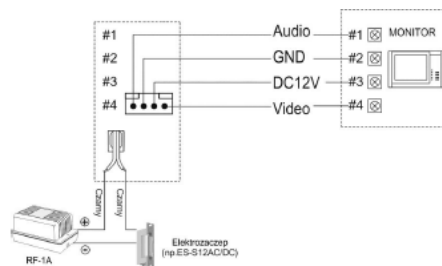

### Opis produktu

**Kamera natynkowa COMMAX** posiada doświetlenie diodami światła białego, dzięki czemu jakość obrazu jest zdecydowanie lepsza. Atutem jest możliwość **regulacji kąta widzenia (w pionie 12 st.)**.

### Cechy produktu:

- kamera kolorowa, natynkowa, metalowa
- doświetlenie diodami światła białego
- regulacja kąta widzenia (w pionie)
- standard sygnału video PAL
- kąt widzenia: 60° (pion) oraz 75° (poziom)
- współpraca z monitorami 4-przewodowymi
- instalacja 4-przewodowa + obwód elektrozamka

### Specyfikacja techniczna:

- przetwornik: 1/4" CMOS
- system obrazu: PAL
- kąt widzenia: 60° (pion) oraz 75° (poziom)
- regulacja kąta widzenia: pion
- okablowanie: 4 przewody spolaryzowane
- otwieranie drzwi: 2 przewody niespolaryzowane (styk NO)
- skanowanie:
  - poziome: 15,734 kHz, pionowe: 60 Hz (EIA)
  - poziome: 15,625 kHz, pionowe: 50 Hz (CCIR)
- czułość: 0 lux (30 cm od soczki)
- temperatura pracy: -10 st. C ... +40 st. C
- zasilanie: 12V DC (z monitora)
- wymiary: 96 x 155 x 32,5 mm