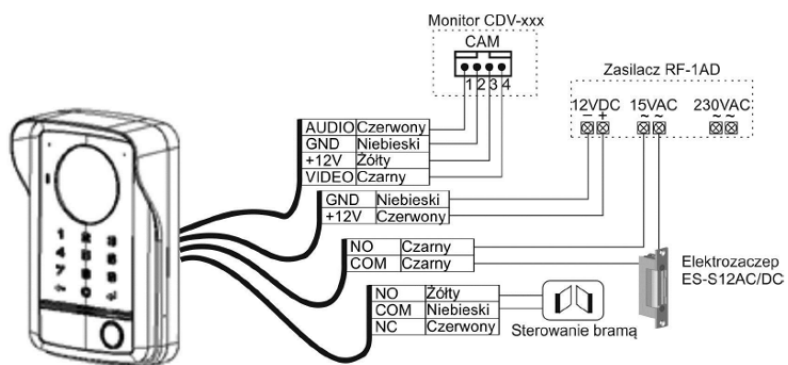

Opis produktu

Kamera natynkowa COMMAX o wysokiej rozdzielczości **1,3 MPX**, posiada wbudowany **szyfrator**, który umożliwi otwarcie 2 wejść za pomocą kodu, a także wbudowany **czytnik zbliżeniowy Mifare** (otwarcie 2 wejść kartą / brelokiem). Dzięki doświetleniu diodami światła białego, jakość obrazu jest zdecydowanie lepsza. Atutem jest możliwość **regulacji kąta widzenia (pion-poziom: 12 st.)**.

Kamera posiada kąt widzenia **60° (pion)** oraz **75° (poziom)**.

Sprzęt dobrze sprawdzi się zarówno w niewielkich systemach domowych, ale też w kamienicach czy apartamentowcach.

Cechy produktu:

- kamera kolorowa 1,3 MPX, natynkowa
- regulacja obiektywu (pion-poziom: 12°)
- kąt widzenia: 60° (pion) oraz 75° (poziom)
- doświetlenie diodami światła białego
- **wbudowany szyfrator** - otwarcie dwóch wejść kodem
- **wbudowany czytnik Mifare** - otwarcie dwóch wejść kartą / brelokiem
- regulacja głośności w kamerze
- podświetlany przycisk wywołania i klawiatura
- obudowa plastikowa, front szczotkowany
- współpraca z monitorami 4-przewodowymi HD 960p (CDV-704MA; brak w zestawie)
- instalacja 4-przewodowa + obwód elektrozamka + obwód bramy
- wymiary panela czołowego: 127 x 193 x 54 mm

Schemat podłączenia:

W zestawie:

- kamera COMMAX DRC-40DKHD - 1 szt;
- instrukcja obsługi..