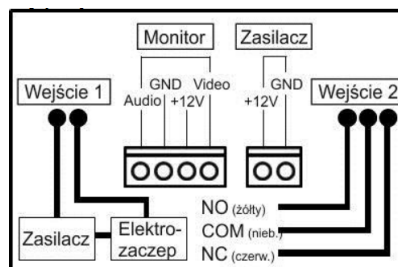

Link do produktu: <https://elektronikadomowa.pl/kamera-natynkowa-commax-drc-40dkhd-960p-12vdc-p-7461.html>

KAMERA NATYNKOWA COMMAX DRC-40DKHD 960P 12VDC

Cena brutto	771,59 zł
Cena netto	627,31 zł
Dostępność	Dostępność 24h.
Czas wysyłki	24 godziny
Numer katalogowy	01989
Kod producenta	DRC-40DKHD
Kod EAN	5900882891213
Producent	COMMAX

Opis produktu

Kamera natynkowa COMMAX o wysokiej rozdzielczości **1,3 MPX**, posiada wbudowany **szyfrator**, który umożliwi otwarcie 2 wejść za pomocą kodu, a także wbudowany **czytnik zbliżeniowy Mifare** (otwarcie 2 wejść kartą / brelokiem). Dzięki doświetleniu diodami światła białego, jakość obrazu jest zdecydowanie lepsza. Atutem jest możliwość **regulacji kąta widzenia (pion-poziom: 12 st.)**.

Kamera posiada kąt widzenia **60° (pion)** oraz **75° (poziom)**.

Sprzęt dobrze sprawdzi się zarówno w niewielkich systemach domowych, ale też w kamienicach czy apartamentowcach.

Cechy produktu:

- kamera kolorowa 1,3 MPX, natynkowa
- regulacja obiektywu (pion-poziom: 12°)
- kąt widzenia: 60° (pion) oraz 75° (poziom)
- doświetlenie diodami światła białego
- **wbudowany szyfrator** - otwarcie dwóch wejść kodem
- **wbudowany czytnik Mifare** - otwarcie dwóch wejść kartą / brelokiem
- regulacja głośności w kamerze
- podświetlany przycisk wywołania i klawiatura
- obudowa plastikowa, front szczotkowany
- współpraca z monitorami 4-przewodowymi HD 960p (CDV-704MA; brak w zestawie)
- instalacja 4-przewodowa + obwód elektrozamka + obwód bramy
- wymiary panela czołowego: 127 x 193 x 54 mm

Schemat podłączenia:

W zestawie:

- kamera COMMAX DRC-40DKHD - 1 szt;
- instrukcja obsługi..