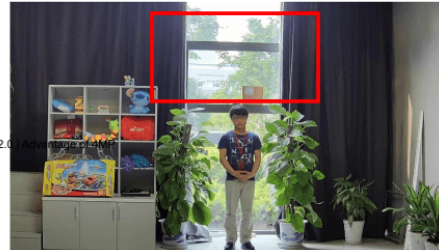

140dB WDR

DNR (Digital Noise Reduction - cyfrowa redukcja szumów)

Dzięki niej łatwo zredukujemy szумы na obrazie, ale zminimalizujemy niedociągnięcia powstałe w wyniku całkowitego lub niedostatecznego braku światła.