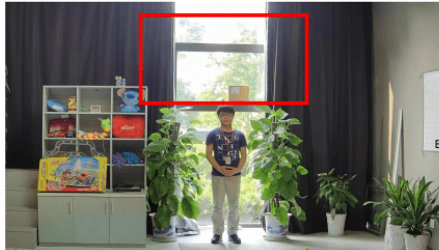

120dB WDR

DNR (Digital Noise Reduction - cyfrowa redukcja szumów)

Dzięki niej łatwo zredukujemy szумы na obrazie, ale zminimalizujemy niedociągnięcia powstałe w wyniku całkowitego lub niedostatecznego braku światła.

Oprogramowanie ONVIF (współpraca z większością kamer IP)

Specyfikacja techniczna: