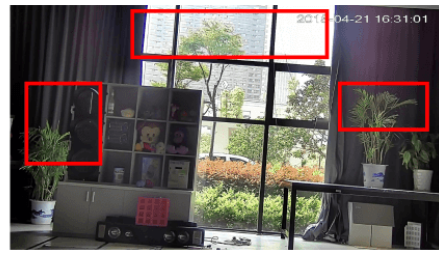

WDR ON

DNR (Digital Noise Reduction - cyfrowa redukcja szumów)

Dzięki niej łatwo zredukujemy szумы na obrazie, ale zminimalizujemy niedociągnięcia powstałe w wyniku całkowitego lub niedostatecznego braku światła.

Oprogramowanie ONVIF (współpraca z większością kamer IP)

Specyfikacja techniczna:

- przetwornik: 4 MPX CMOS
- rozdzielczość: 4Mpx, 3Mpx, 1080P, 720P, D1
- kodek H.265/H.264
- obiektyw zmiennoogniskowy 2.8-12 mm, motozoom
- czułość: 0,01 lx (kolor) / 0,00lx (IR wł.)
- TDN ICR: tak
- promiennik podczerwieni - zasięg do 30 m (w terenie otwartym)
- stopień ochrony: IP66, IK10
- zasilanie: 12V DC / PoE IEEE (802.3af)
- pobór prądu: 0.85A
- wymiary: 121,5 x 146,39 mm