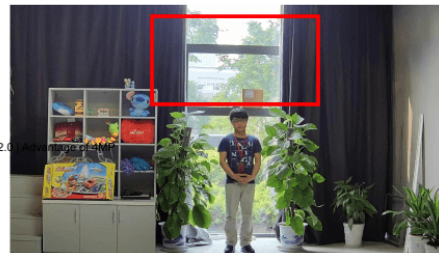

140dB WDR

DNR (Digital Noise Reduction - cyfrowa redukcja szumów)

Dzięki niej łatwo zredukujemy szумы na obrazie, ale zminimalizujemy niedociągnięcia powstałe w wyniku całkowitego lub niedostatecznego braku światła.