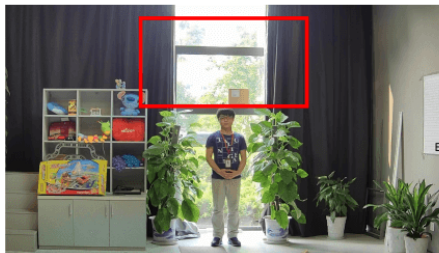

120dB WDR

DNR (Digital Noise Reduction - cyfrowa redukcja szumów)

Dzięki niej łatwo zredukujemy szумы na obrazie, ale zminimalizujemy niedociągnięcia powstałe w wyniku całkowitego lub niedostatecznego braku światła.

Oprogramowanie ONVIF (współpraca z większością kamer IP)

Specyfikacja techniczna:

- przetwornik: 4 MPX CMOS
- rozdzielczość: 4Mpx, 3Mpx, 1080P, 720P, D1
- kodek H.265/H.264
- obiektyw zmiennoogniskowy 2.8-12 mm, motozoom
- czułość: 0,01 lx (kolor) / 0,00lx (IR wł.)
- TDN ICR: tak
- promiennik podczerwieni - zasięg do 30 m (w terenie otwartym)
- stopień ochrony: IP66, IK10
- zasilanie: 12V DC / PoE IEEE (802.3af)
- pobór prądu: 0.85A
- wymiary: 121,5 x 146,39 mm