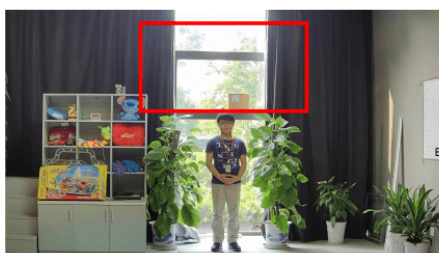

120dB WDR

DNR (Digital Noise Reduction - cyfrowa redukcja szumów)

Dzięki niej łatwo zredukujemy szumy na obrazie, ale zminimalizujemy niedociągnięcia powstałe w wyniku całkowitego lub niedostatecznego braku światła.

Oprogramowanie ONVIF (współpraca z większością kamer IP)

Specyfikacja techniczna:

- przetwornik: 2 MPX CMOS