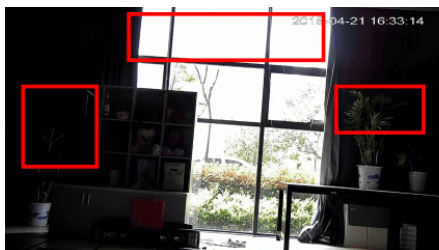

WDR OFF

DNR (Digital Noise Reduction - cyfrowa redukcja szumów)

Dzięki niej łatwo zredukujemy szumy na obrazie, ale zminimalizujemy niedociągnięcia powstałe w wyniku całkowitego lub niedostatecznego braku światła.

Oprogramowanie ONVIF (współpraca z większością kamer IP)

Specyfikacja techniczna:

- przetwornik: 2 MPX CMOS