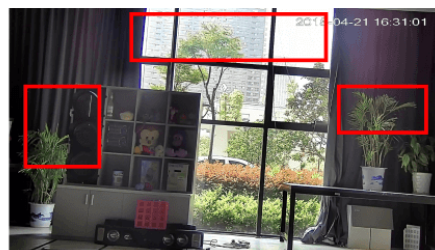

WDR ON

DNR (Digital Noise Reduction - cyfrowa redukcja szumów)

Dzięki niej łatwo zredukujemy szumy na obrazie, ale zminimalizujemy niedociągnięcia powstałe w wyniku całkowitego lub niedostatecznego braku światła.

Oprogramowanie ONVIF (współpraca z większością kamer IP)

Specyfikacja techniczna:

- przetwornik: 2 MPX CMOS