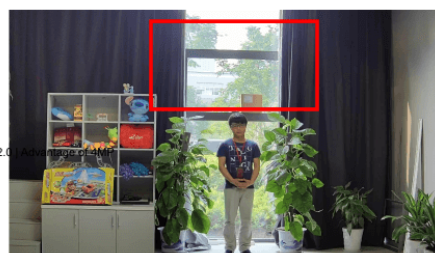

140dB WDR

DNR (Digital Noise Reduction - cyfrowa redukcja szumów)

Dzięki niej łatwo zredukujemy szumy na obrazie, ale zminimalizujemy niedociągnięcia powstałe w wyniku całkowitego lub niedostatecznego braku światła.