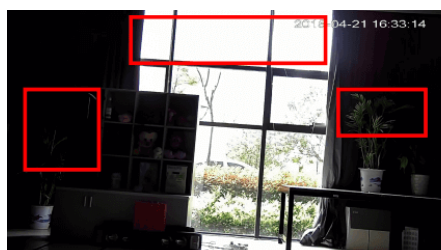

3) WDR (Wide Dynamic Range)

WDR OFF

4) DNR (Digital Noise Reduction - cyfrowa redukcja szumów)

Dzięki niej łatwo zredukujemy szumy na obrazie, ale zminimalizujemy niedociągnięcia powstałe w wyniku całkowitego lub niedostatecznego braku światła.

Specyfikacja techniczna:

- przetwornik: 2MPX CMOS
- rozdzielczość: 2Mpx
- czułość: 0,01 lx (kolor) / 0,00lx (IR wł.)
- TDN ICR: tak
- obiektyw zmiennoogniskowy 2.8-12 mm, moto-zoom
- promiennik podczerwieni o zasięgu do 30m (w terenie otwartym)