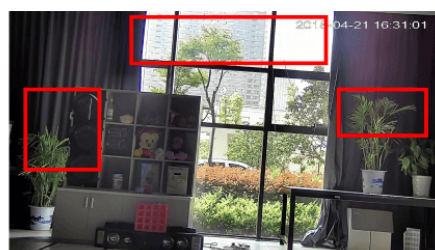

3) WDR (Wide Dynamic Range)

WDR ON

4) DNR (Digital Noise Reduction - cyfrowa redukcja szumów)

Dzięki niej łatwo zredukujemy szumy na obrazie, ale zminimalizujemy niedociągnięcia powstałe w wyniku całkowitego lub niedostatecznego braku światła.

Specyfikacja techniczna:

- przetwornik: 2MPX CMOS
- rozdzielczość: 2Mpx
- czułość: 0,01 lx (kolor) / 0,00lx (IR wł.)
- TDN ICR: tak
- obiektyw zmiennoogniskowy 2.8-12 mm, moto-zoom
- promiennik podczerwieni o zasięgu do 30m (w terenie otwartym)