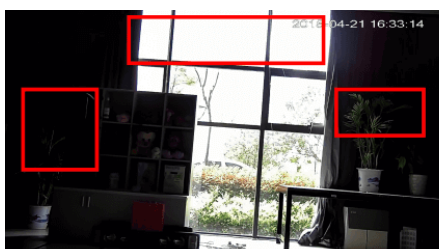

3) WDR (Wide Dynamic Range)

WDR OFF

4) DNR (Digital Noise Reduction - cyfrowa redukcja szumów)

Dzięki niej łatwo zredukujemy szумы na obrazie, ale zminimalizujemy niedociągnięcia powstałe w wyniku całkowitego lub niedostatecznego braku światła.

Specyfikacja techniczna:

- przetwornik: 2MPX CMOS
- rozdzielczość: 1080P / 720P / D1
- czułość: 0,01 lx (kolor) / 0,00lx (IR wł.)
- obiektyw stałogniskowy 2.8 mm
- promiennik podczerwieni IR LED: zasięg do 20 m (w terenie otwartym)
- zgodność: MAZi, MAZi+, ONVIF, RTSP