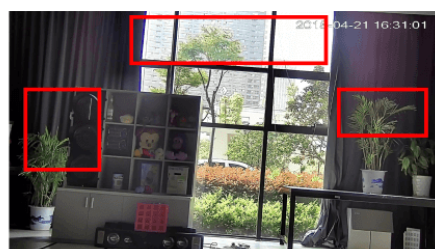

3) WDR (Wide Dynamic Range)

WDR ON

4) DNR (Digital Noise Reduction - cyfrowa redukcja szumów)

Dzięki niej łatwo zredukujemy szумы na obrazie, ale zminimalizujemy niedociągnięcia powstałe w wyniku całkowitego lub niedostatecznego braku światła.

Specyfikacja techniczna:

- przetwornik: 2MPX CMOS
- rozdzielczość: 1080P / 720P / D1
- czułość: 0,01 lx (kolor) / 0,00lx (IR wł.)
- obiektyw stałogniskowy 2.8 mm
- promiennik podczerwieni IR LED: zasięg do 20 m (w terenie otwartym)
- zgodność: MAZi, MAZi+, ONVIF, RTSP