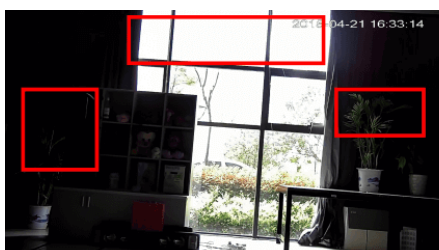

3) WDR (Wide Dynamic Range)

WDR OFF

Specyfikacja techniczna:

- przetwornik: 1/3" Progressive Scan CMOS
- czułość: 0.01lux (kolor), 0lux (IR wł.)
- obiektyw stałogniskowy 2.8 mm
- mocowanie obiektywu: M12
- szybkość migawki: Auto/Ręczna, 1/3~1/10000s
- funkcje: Dzień/Noc (ICR), DWDR, 2D/3D DNR, HLC, BLC, ROI, Defog
- zasięg reflektora IR: 30m (w terenie otwartym)
- kompresja wideo: H.264 / H.264+ / H.265 / H.265+
- profil kodeka H.264: Podstawowy/Główny/Wysoki
- profil kodeka H.265: główny
- bitrate wideo: 11 Kbps~8 Mbps
- rozdzielczość: 4Mpx (2560 x 1440)
- liczba klatek:
  - strumień główny:
    - 50Hz: 20 kl/s @4Mpx (2560 x 1440), 25 kl/s @1080P (1920 x 1080), 25 kl/s @720P (1280 x 720)
    - 60Hz: 20 kl/s @4Mpx (2560 x 1440), 30 kl/s @1080P (1920 x 1080), 30 kl/s @720P (1280 x 720)
  - strumień dodatkowy:
    - 50Hz: 25kl/s @D1 (704 x 576), 25kl/s @CIF (352 x 288)
    - 60Hz: 30kl/s @D1 (704 x 480), 30kl/s @CIF(352 x 240)
  - strumień mobilny: brak
- ustawienia obrazu: Jasność/Kontrast/Nasycenie/Odcień/Ostrość
- zdarzenia: detekcja ruchu, zasłonięcie obrazu
- inteligentna analiza obrazu: wykrycie intruza w obszarze, przekroczenie linii, zniknięcie/pojawienie się przedmiotu, szybki ruch, detekcja twarzy
- protokoły: TCP/IP, ICMP, HTTP, HTTPS, DHCP, DNS, DDNS, RTP, RTSP, RTCP, NTP, IGMP, UPnP, SMTP, UPnP-TM, P2P, Bonjour, IPV6