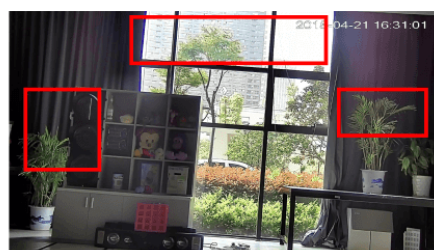

3) WDR (Wide Dynamic Range)

WDR ON

Specyfikacja techniczna:

- przetwornik: 1/3" Progressive Scan CMOS
- czułość: 0.01lux (kolor), 0lux (IR wł.)
- obiektyw stałogniskowy 2.8 mm
- mocowanie obiektywu: M12
- szybkość migawki: Auto/Ręczna, 1/3~1/10000s
- funkcje: Dzień/Noc (ICR), DWDR, 2D/3D DNR, HLC, BLC, ROI, Defog
- zasięg reflektora IR: 30m (w terenie otwartym)
- kompresja wideo: H.264 / H.264+ / H.265 / H.265+
- profil kodeka H.264: Podstawowy/Główny/Wysoki
- profil kodeka H.265: główny
- bitrate wideo: 11 Kbps~8 Mbps
- rozdzielczość: 4Mpx (2560 x 1440)
- liczba klatek:
  - strumień główny:
    - 50Hz: 20 kl/s @4Mpx (2560 x 1440), 25 kl/s @1080P (1920 x 1080), 25 kl/s @720P (1280 x 720)
    - 60Hz: 20 kl/s @4Mpx (2560 x 1440), 30 kl/s @1080P (1920 x 1080), 30 kl/s @720P (1280 x 720)
  - strumień dodatkowy:
    - 50Hz: 25kl/s @D1 (704 x 576), 25kl/s @CIF (352 x 288)
    - 60Hz: 30kl/s @D1 (704 x 480), 30kl/s @CIF(352 x 240)
  - strumień mobilny: brak
- ustawienia obrazu: Jasność/Kontrast/Nasycenie/Odcień/Ostrość
- zdarzenia: detekcja ruchu, zasłonięcie obrazu
- inteligentna analiza obrazu: wykrycie intruza w obszarze, przekroczenie linii, zniknięcie/pojawienie się przedmiotu, szybki ruch, detekcja twarzy
- protokoły: TCP/IP, ICMP, HTTP, HTTPS, DHCP, DNS, DDNS, RTP, RTSP, RTCP, NTP, IGMP, UPnP, SMTP, UPnP-TM, P2P, Bonjour, IPV6