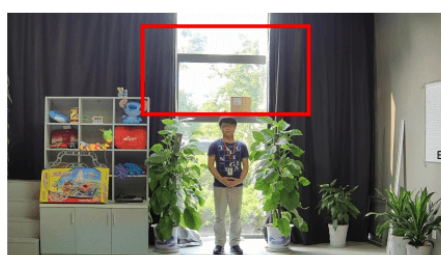

Funkcja przydatna w sytuacji, gdy sprzęt ukierunkowany jest na silne światło i pierwszy plan jest zbyt ciemny, przez co też niewyraźny. BLC rozświetla ciemne miejsca, wraz z tłem, dzięki czemu jakość obrazu jest zdecydowanie lepsza.

3) WDR (Wide Dynamic Range)

120dB WDR

Specyfikacja techniczna:

- przetwornik: 1/2.9" PS 2MPX CMOS
- czułość: 0.01lux (kolor), 0lux (IR wł.)
- obiektyw stałogniskowy 2.8 mm/F2.0
- mocowanie obiektywu: M12
- kąt widzenia: 104° (poziom)
- szybkość migawki: Auto/Ręczna, 1/3~1/10000s
- zasięg reflektora IR: 30m (w terenie otwartym)
- kompresja wideo: H.264/H.264+/H.265/H.265+
- profil kodeka H.264: Podstawowy/Główny/Wysoki
- profil kodeka H.265: główny
- bitrate wideo: 11 Kbps~8 Mbps
- rozdzielczość: 2Mpx (1920 x 1080)