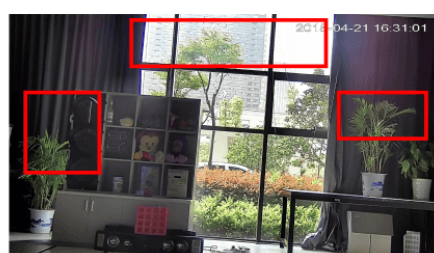

Funkcja przydatna w sytuacji, gdy sprzęt ukierunkowany jest na silne światło i pierwszy plan jest zbyt ciemny, przez co też niewyraźny. BLC rozświetla ciemne miejsca, wraz z tłem, dzięki czemu jakość obrazu jest zdecydowanie lepsza.

3) WDR (Wide Dynamic Range)

WDR ON

Specyfikacja techniczna:

- przetwornik: 1/2.9" PS 2MPX CMOS
- czułość: 0.01lux (kolor), 0lux (IR wł.)
- obiektyw stałogniskowy 2.8 mm/F2.0
- mocowanie obiektywu: M12
- kąt widzenia: 104° (poziom)
- szybkość migawki: Auto/Ręczna, 1/3~1/10000s
- zasięg reflektora IR: 30m (w terenie otwartym)
- kompresja wideo: H.264/H.264+/H.265/H.265+
- profil kodeka H.264: Podstawowy/Główny/Wysoki
- profil kodeka H.265: główny
- bitrate wideo: 11 Kbps~8 Mbps
- rozdzielczość: 2Mpx (1920 x 1080)