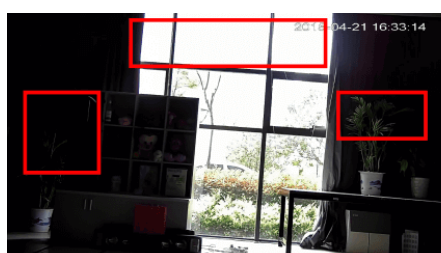

3) WDR (Wide Dynamic Range)

WDR OFF