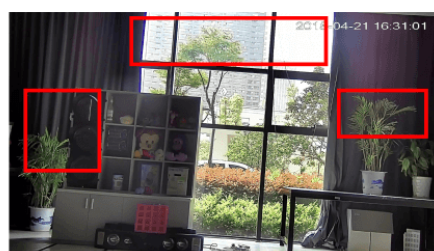

niewyraźny. BLC rozświetla ciemne miejsca, wraz z tłem, dzięki czemu jakość obrazu jest zdecydowanie lepsza.

3) WDR (Wide Dynamic Range)

WDR ON

Specyfikacja techniczna:

- przetwornik: 1/2.9" PS 2MPX CMOS
- czułość: 0.01lux (kolor), 0lux (IR wł.)
- obiektyw stałogniskowy 2.8 mm/F2.0
- mocowanie obiektywu: M12
- kąt widzenia: 104° (poziom)
- szybkość migawki: Auto/Ręczna, 1/3~1/10000s
- zasięg reflektora IR: 30m (w terenie otwartym)
- kompresja wideo: H.264/H.264+/H.265/H.265+
- profil kodeka H.264: Podstawowy/Główny/Wysoki
- profil kodeka H.265: główny
- bitrate wideo: 11 Kbps~8 Mbps
- rozdzielczość: 2Mpx (1920 x 1080)
- liczba klatek - strumień główny:
  - 50Hz: 25 kl/s @1080P (1920 x 1080), 25 kl/s @960P (1280 x 960), 25 kl/s @720P (1280 x 720),