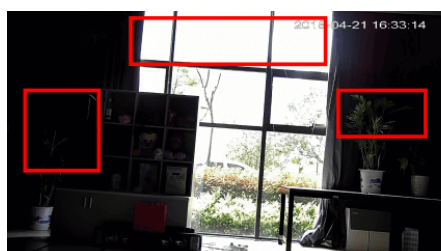

niewyraźny. BLC rozświetla ciemne miejsca, wraz z tłem, dzięki czemu jakość obrazu jest zdecydowanie lepsza.

3) WDR (Wide Dynamic Range)

WDR OFF

Specyfikacja techniczna:

- przetwornik: 1/2.9" PS 2MPX CMOS
- czułość: 0.01lux (kolor), 0lux (IR wł.)
- obiektyw stałogniskowy 2.8 mm/F2.0
- mocowanie obiektywu: M12
- kąt widzenia: 104° (poziom)
- szybkość migawki: Auto/Ręczna, 1/3~1/10000s
- zasięg reflektora IR: 30m (w terenie otwartym)
- kompresja wideo: H.264/H.264+/H.265/H.265+
- profil kodeka H.264: Podstawowy/Główny/Wysoki
- profil kodeka H.265: główny
- bitrate wideo: 11 Kbps~8 Mbps
- rozdzielczość: 2Mpx (1920 x 1080)
- liczba klatek - strumień główny:
  - 50Hz: 25 kl/s @1080P (1920 x 1080), 25 kl/s @960P (1280 x 960), 25 kl/s @720P (1280 x 720),