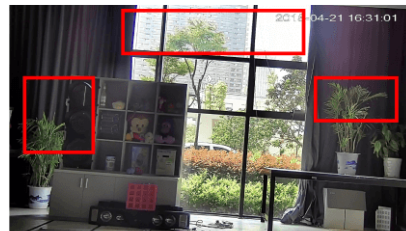

2) **BLC (Back Light Compensation - kompensacja światła wstecznego)**

3) **WDR (Wide Dynamic Range)**

WDR ON

Praca w chmurze (P2P - Xmeye.net)

Zdalny dostęp (online)

Podgląd na telefonie