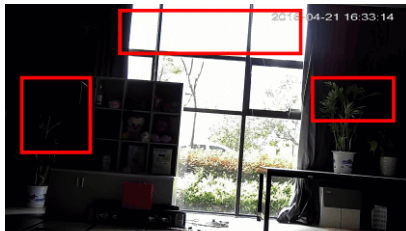

3) **WDR (Wide Dynamic Range)**

WDR OFF