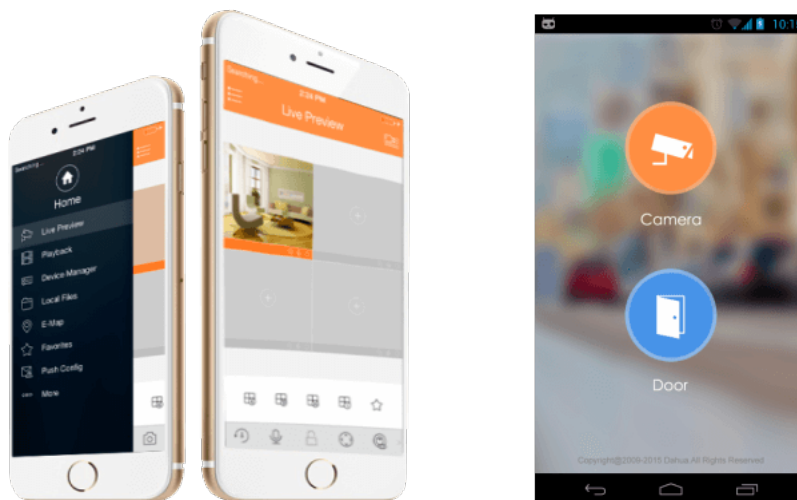

#### Produkt archiwalny

**Kamera kopułkowa DAHUA IP** posiada wbudowany przetwornik obrazu o rozdzielczości **8.3 MPX** oraz obiektyw zmiennoogniskowy **2.7~12 mm**, który pozwala na dopasowanie kąta widzenia do miejsca obserwacji. Produkt wyposażony jest też w reflektor podczerwieni **z zasięgiem do 50 m**, który zapewnia dobrą widoczność również **w zupełnej ciemności**. Do obsługi sprzętu przydatna będzie też darmowa aplikacja **gDMSS Lite** (system Android - sklep Google Play) lub **iDMSS Lite** (system iOS - sklep App Store).

#### Przeznaczenie:

Kamera posiada wodoodporną obudowę, stanowiącą ochronę sprzętu przed złymi warunkami atmosferycznymi. Przeznaczona jest do różnorodnych zastosowań wewnętrznych i zewnętrznych. Pozwala ona na montaż sprzętu na suficie i na ścianie. Jest przydatna do obserwacji np. magazynów, biur, hurtowni czy szkół.

## Aplikacja mobilna gDMSS

Jest to dedykowana aplikacja do obsługi urządzeń marki Dahua na urządzeniach mobilnych. Umożliwia podgląd zdalny oraz odtwarzanie zarejestrowanego obrazu z wybranym urządzeniem marki Dahua.