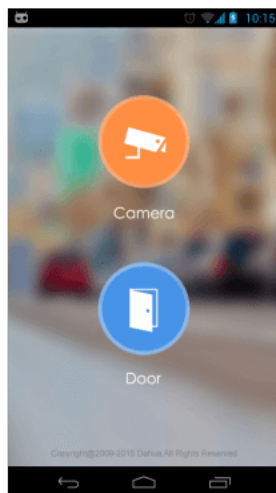

Wybrane funkcje:

1) AGC (Auto Gain Control - automatyczna kontrola wzmocnienia)

Funkcja, dzięki której można uzyskać większy poziom sygnału – szczególnie w warunkach słabego oświetlenia. Obraz staje się wyostrzony, więc jest też bardziej czytelny.

2) AWB (system automatycznego balansu bieli)

Funkcja, dzięki której można uzyskać odpowiednie kolory obrazu - automatycznie dostosowywane są parametry, aby zachować naturalne proporcje odcieni bieli. Obraz staje się bardziej czytelny, rzeczywisty.

3) WDR (Wide Dynamic Range - szeroki zakres dynamiki)

Dzięki niej poprawimy jakość obrazu, gdyż uzyskujemy optymalny kolor i doświetlenie kadru. Funkcja zmienia parametry miejsc niedoświetlonych oraz prześwietlonych.