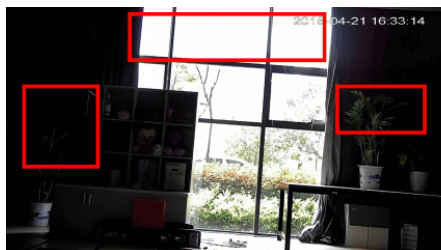

WDR OFF

DNR (Digital Noise Reduction - cyfrowa redukcja szumów)

Dzięki niej łatwo zredukujemy szumy na obrazie, ale zminimalizujemy niedociągnięcia powstałe w wyniku całkowitego lub niedostatecznego braku światła.

Smart PSS (dla komputera)

DMSS (dla urządzeń mobilnych)