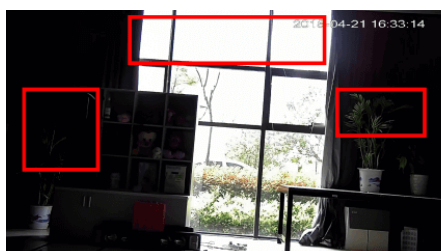

WDR OFF

DNR (Digital Noise Reduction - cyfrowa redukcja szumów)

Dzięki niej łatwo zredukujemy szumy na obrazie, ale zminimalizujemy niedociągnięcia powstałe w wyniku całkowitego lub niedostatecznego braku światła.

Smart PSS (dla komputera)

DMSS (dla urządzeń mobilnych)