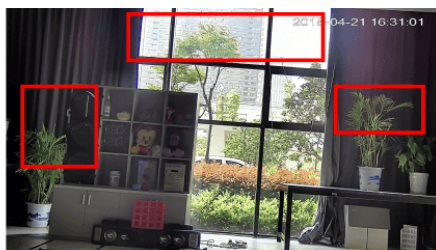

WDR ON

DNR (Digital Noise Reduction - cyfrowa redukcja szumów)

Dzięki niej łatwo zredukujemy szumy na obrazie, ale zminimalizujemy niedociągnięcia powstałe w wyniku całkowitego lub niedostatecznego braku światła.

Smart PSS (dla komputera)

DMSS (dla urządzeń mobilnych)