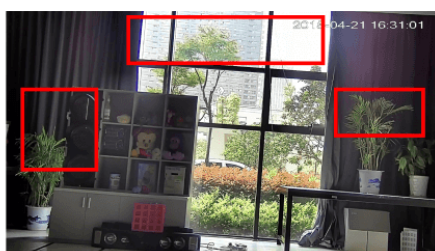

WDR ON

DNR (Digital Noise Reduction - cyfrowa redukcja szumów)

Dzięki niej łatwo zredukujemy szumy na obrazie, ale zminimalizujemy niedociągnięcia powstałe w wyniku całkowitego lub niedostatecznego braku światła.

Smart PSS (dla komputera)

DMSS (dla urządzeń mobilnych)