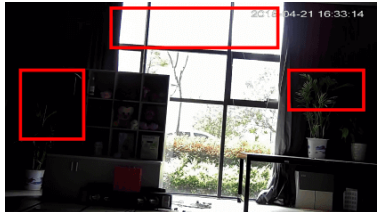

WDR (Wide Dynamic Range - szeroki zakres dynamiki)

WDR OFF