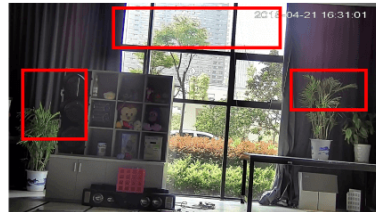

WDR (Wide Dynamic Range - szeroki zakres dynamiki)

WDR ON

DNR (Digital Noise Reduction - cyfrowa redukcja szumów)

Smart PSS (dla komputera)

DMSS (dla urządzeń mobilnych)