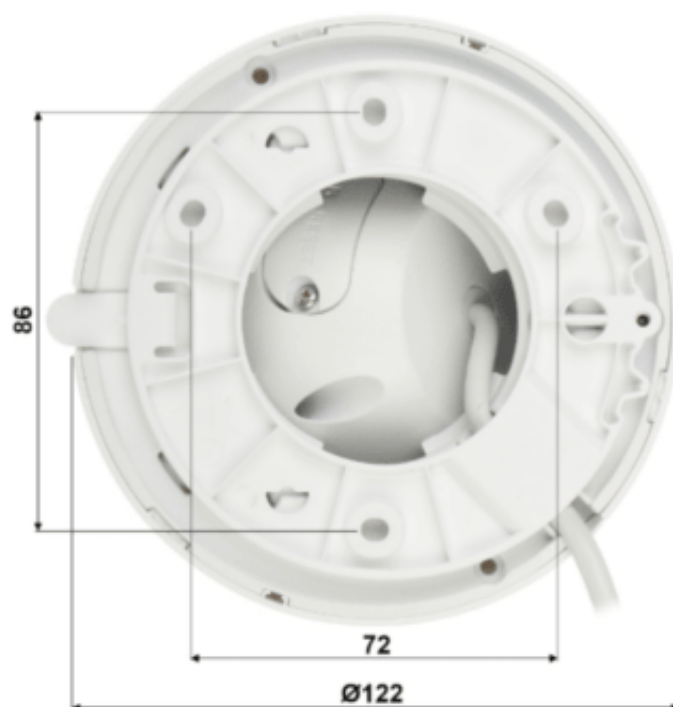

Link do produktu: <https://elektronikadomowa.pl/kamera-kopulkowa-ip-dahua-ipc-hdw3541tm-as-0280b-5mpx-28mm-ir50-12vdc-poe-p-9356.html>

KAMERA KOPUŁKOWA IP DAHUA IPC-HDW3541TM-AS-0280B 5Mpx 2.8mm IR50 12VDC PoE

Cena brutto	835,12 zł
Cena netto	678,96 zł
Dostępność	Produkt archiwalny
Numer katalogowy	942
Producent	Dahua
Widzenie w nocy	41-50 m
Rozdzielczość	5 Mpx
Obiektyw	stałogniskowy 2.8 mm

Opis produktu

Kamera kopułkowa IP DAHUA posiada wbudowany przetwornik obrazu o rozdzielczości **5 MPX** oraz obiektyw stałogniskowy **2,8 mm**, który umożliwia uzyskanie szerokiego kąta widzenia. Atutem kamery jest też reflektor podczerwieni z maksymalnym **zasięgiem do 50 m (w terenie otwartym)**, który zapewni dobrą widoczność także w zupełnej ciemności. Kamera posiada wodoodporną obudowę, dzięki której możemy użyć sprzęt **do różnorodnych zastosowań zewnętrznych**. Pozwala na **montaż na suficie**. Nadaje się do monitoringu np. hurtowni, magazynu czy szkoły.

Cechy produktu:

- rozdzielczość: 5 MPX
- obiektyw stałogniskowy 2,8 mm
- kąt widzenia: 98°
- zasięg promienników podczerwieni: do 50 m (w terenie otwartym)
- możliwość zmiany rozdzielczości, jakości i przepustowości
- funkcje: WDR (120 dB), 3D-DNR, ROI, BLC, HLC, Detekcja ruchu, Detekcja dźwięku, Konfigurowalne strefy prywatności, Analiza IVS (przekroczenie linii, wtargnięcie - klasyfikacja ludzi i pojazdów)
- obsługa kart Micro SD do 256Gb (możliwy zapis lokalny, brak w zestawie)
- stopień ochrony: IP67

-
- obudowa: metal + plastik
 - kolor: biały
 - stopień ochrony: IP67
 - temperatura pracy: -40 st. C ... +60 st. C
 - zasilanie: 12V DC / 680 mA; PoE (802.3af)
 - pobór mocy: < 8.1 W
 - wymiary: Ø 122 x 101 mm
 - waga: 0,47 kg